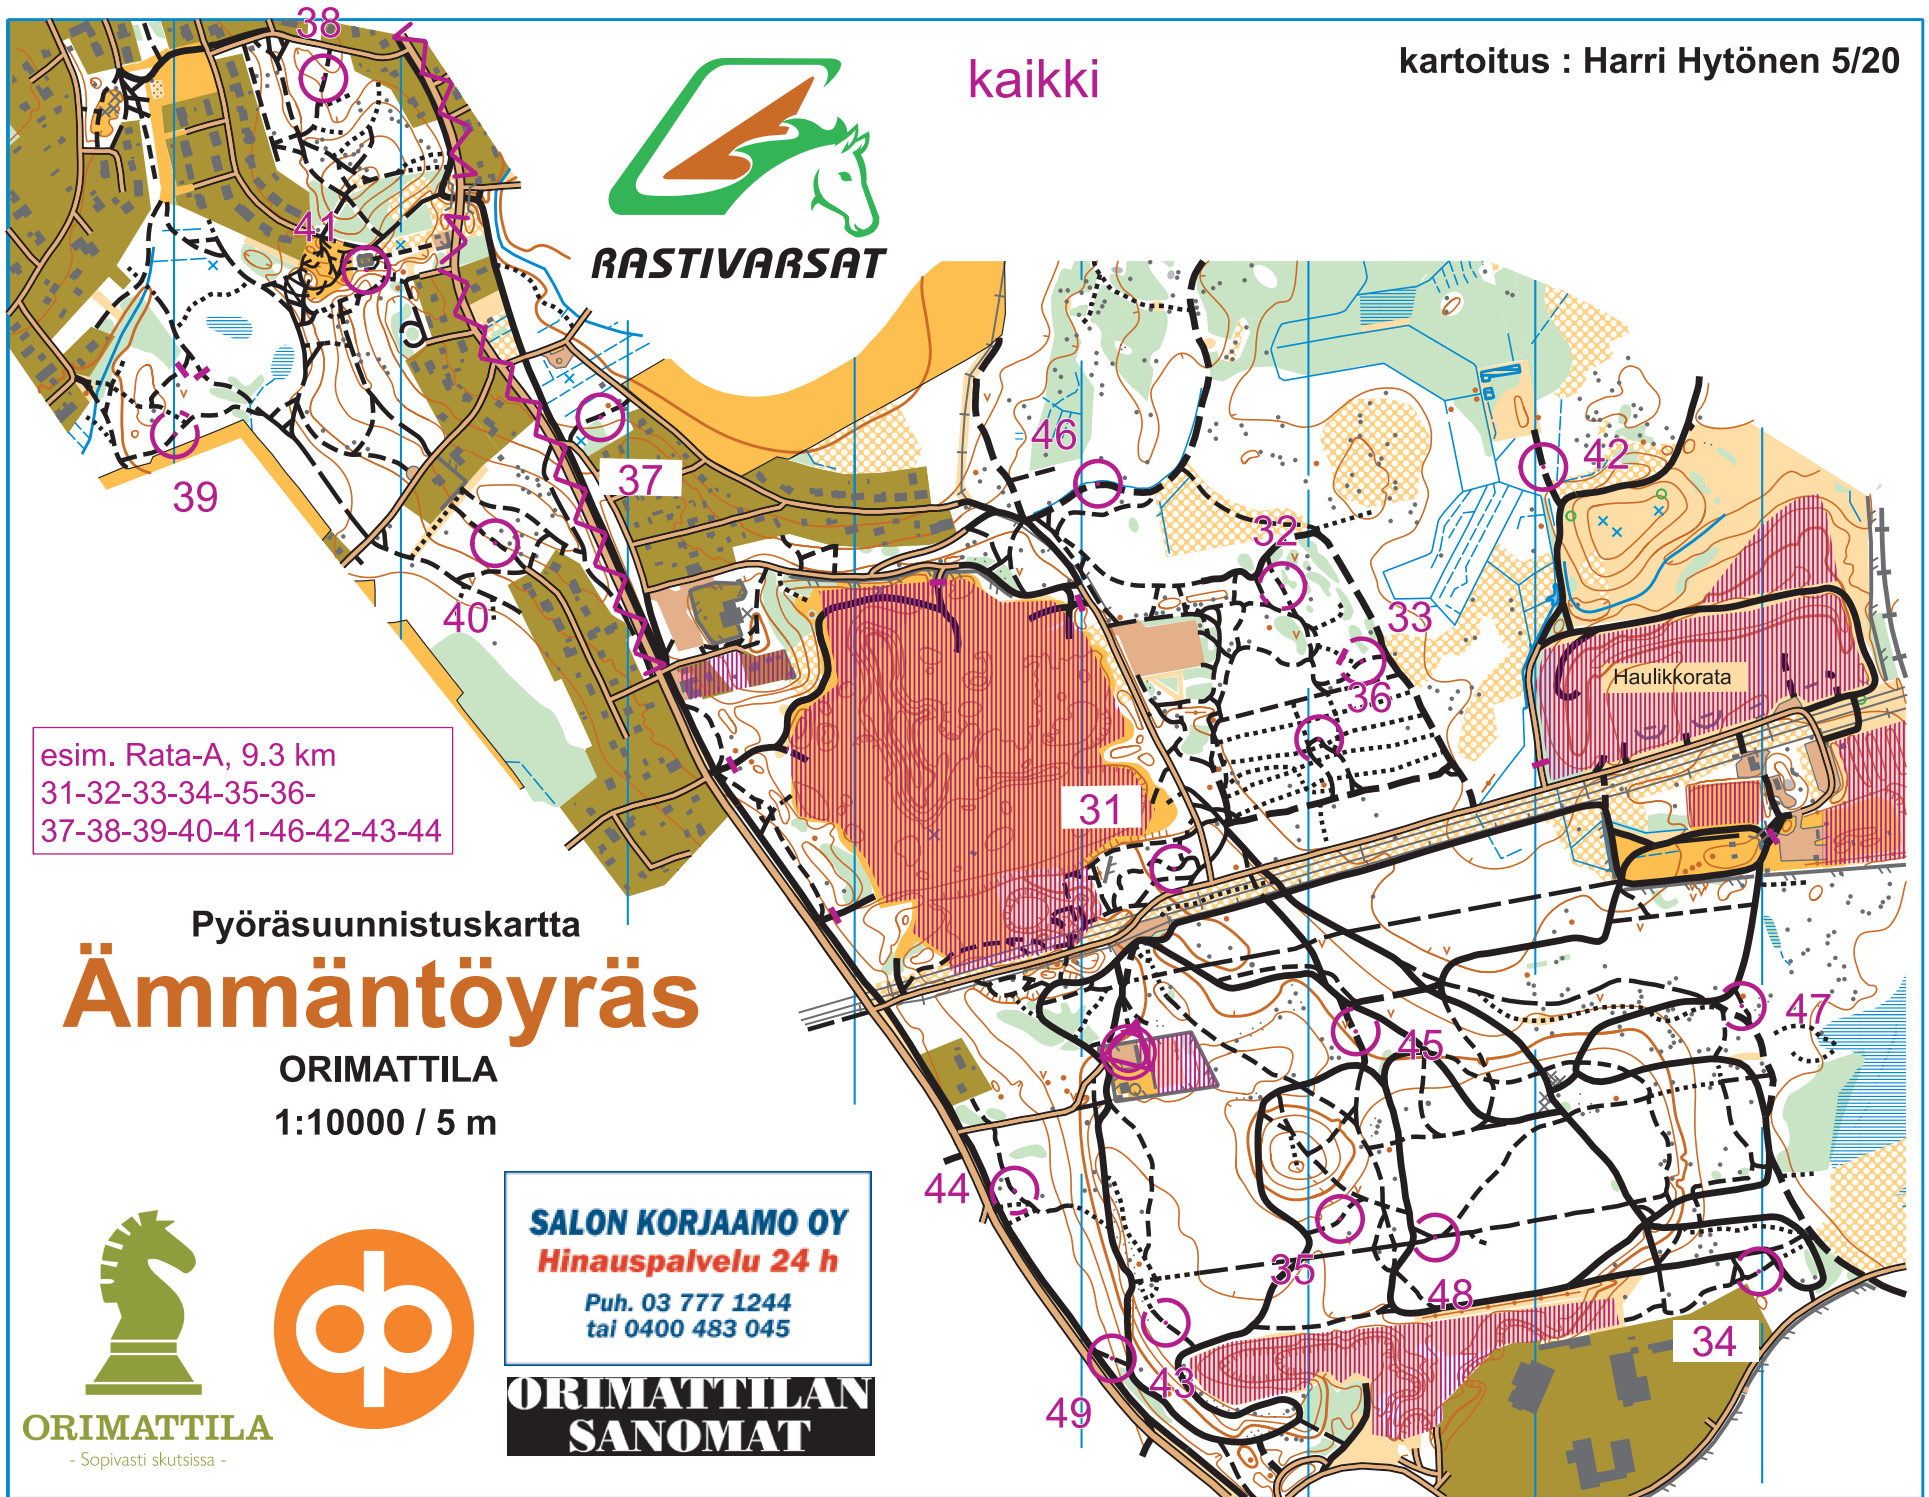

kaikki

kartoitus : Harri Hytönen 5/20

RASTIVARSAT

esim. Rata-A, 9.3 km
31-32-33-34-35-36-
37-38-39-40-41-46-42-43-44

Pyöräsuunnistuskartta

Ämmäntöyräs

ORIMATTILA

1:10000 / 5 m