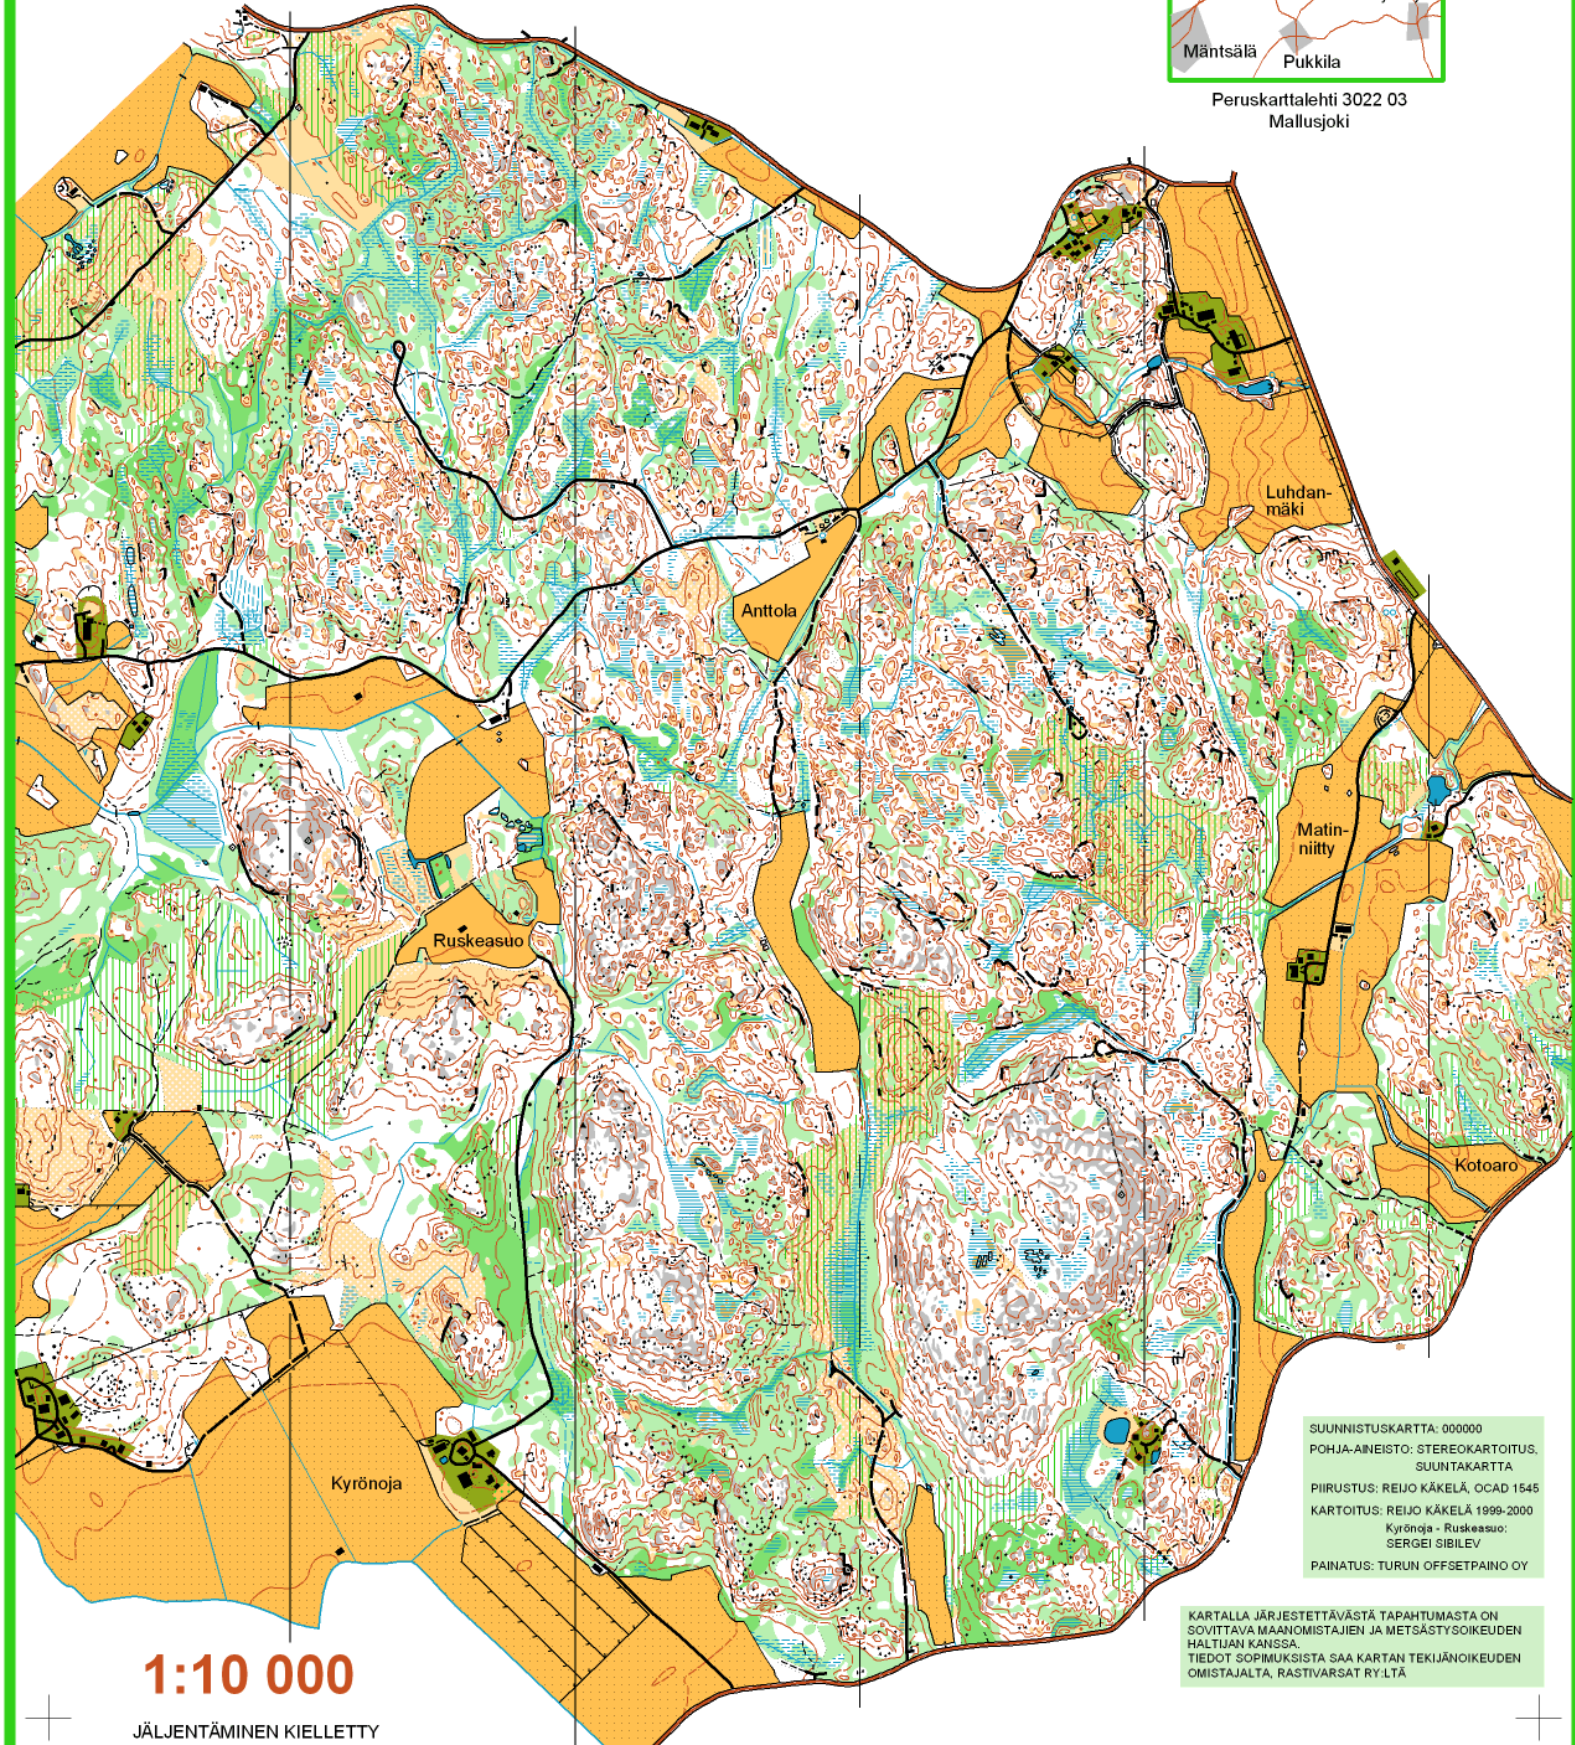

Suunnistuskartta SAMMALISTO

Orimattila

1:10 000 käyräväli 5m

1:700 000, 1 cm = 7 km

Peruskarttalehti 3022 03
Mällusjoki

SUUNNISTUSKARTTA: 000000
POHJA-AINEISTO: STEREOKARTOITUS,
SUUNTAKARTTA
PIIRUSTUS: REIJO KÄKELÄ, OCAD 1545
KARTTOITUS: REIJO KÄKELÄ 1999-2000
Kyrönoja - Ruskeasuo:
SERGEI SIBILEV
PAINATUS: TURUN OFFSETPAINO OY

KARTALLA JÄRJESTETTÄVÄSTÄ TAPAHTUMASTA ON
SOVITTAVA MAANOMISTAJIEN JA METSÄSTYSOIKEUDEN
HALTIJAN KANSSA.
TIEDOT SOPIMUKSISTA SAA KARTAN TEKIJÄNOIKEUDEN
OMISTAJALTA, RASTIVARSAT RY:LTÄ

1:10 000

JÄLJENTÄMINEN KIELLETTY