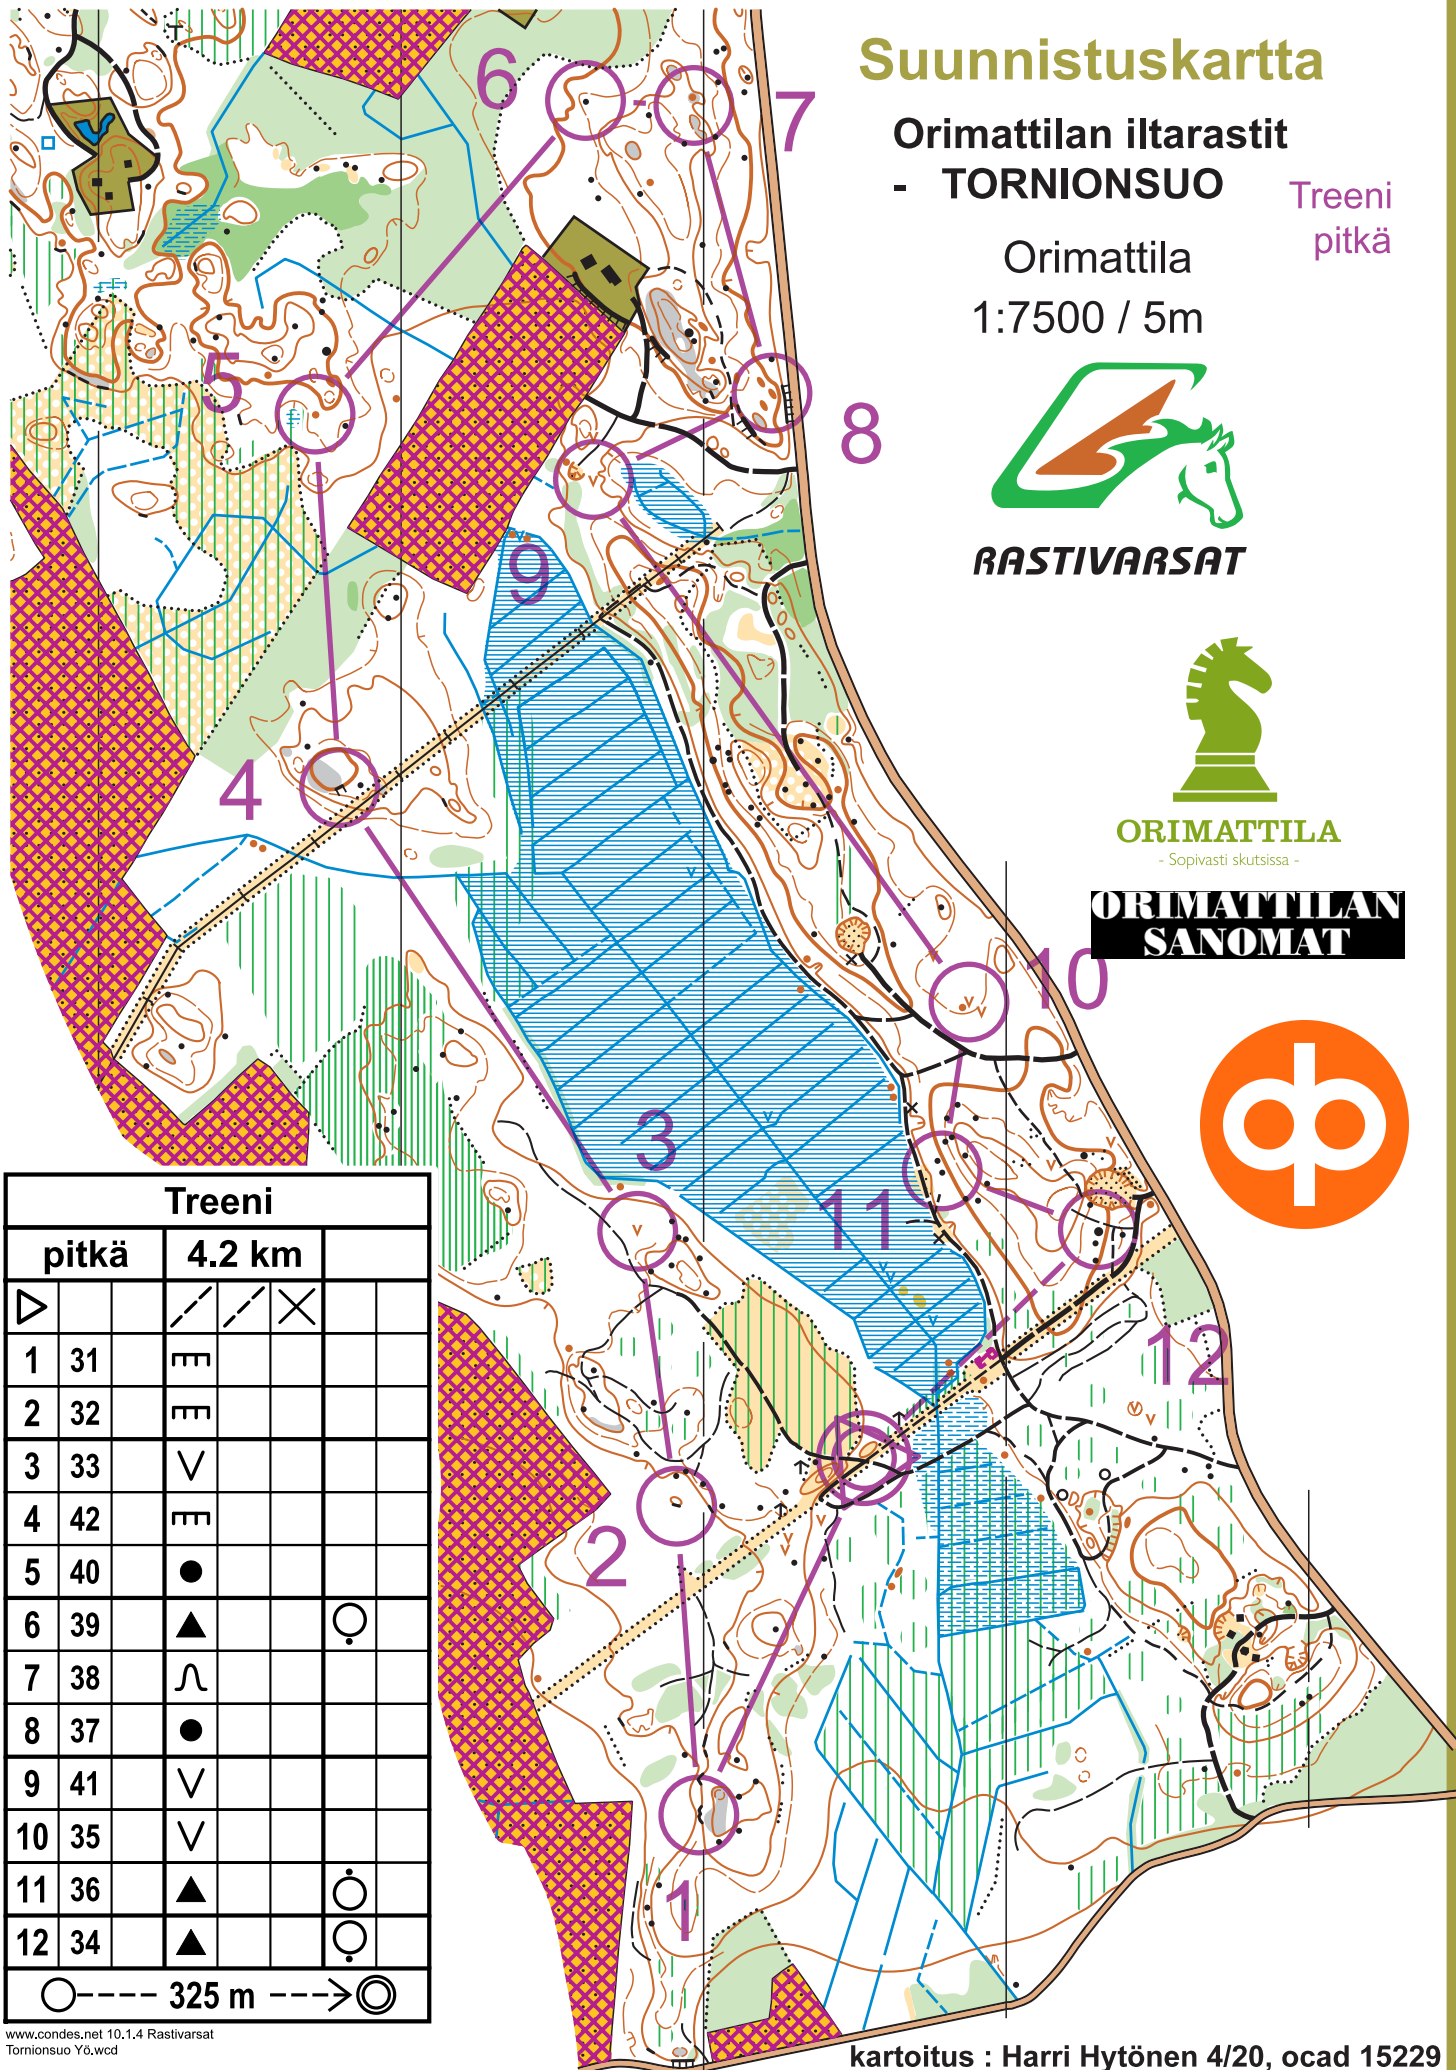

# Suunnistuskartta

Orimattilan iltarastit  
- TORNIONSUO

Treeni  
pitkä

Orimattila  
1:7500 / 5m

**RASTIVARSAT**

**ORIMATTILA**

- Sopivasti skutsissa -

**ORIMATTILAN  
SANOMAT**

## Treeni

pitkä 4.2 km

		— / —	— / —	×
1	31	≡		
2	32	≡		
3	33	∨		
4	42	≡		
5	40	●		
6	39	▲		○
7	38	∩		
8	37	●		
9	41	∨		
10	35	∨		
11	36	▲		○
12	34	▲		○

○ — — — 325 m — — — → ⊙