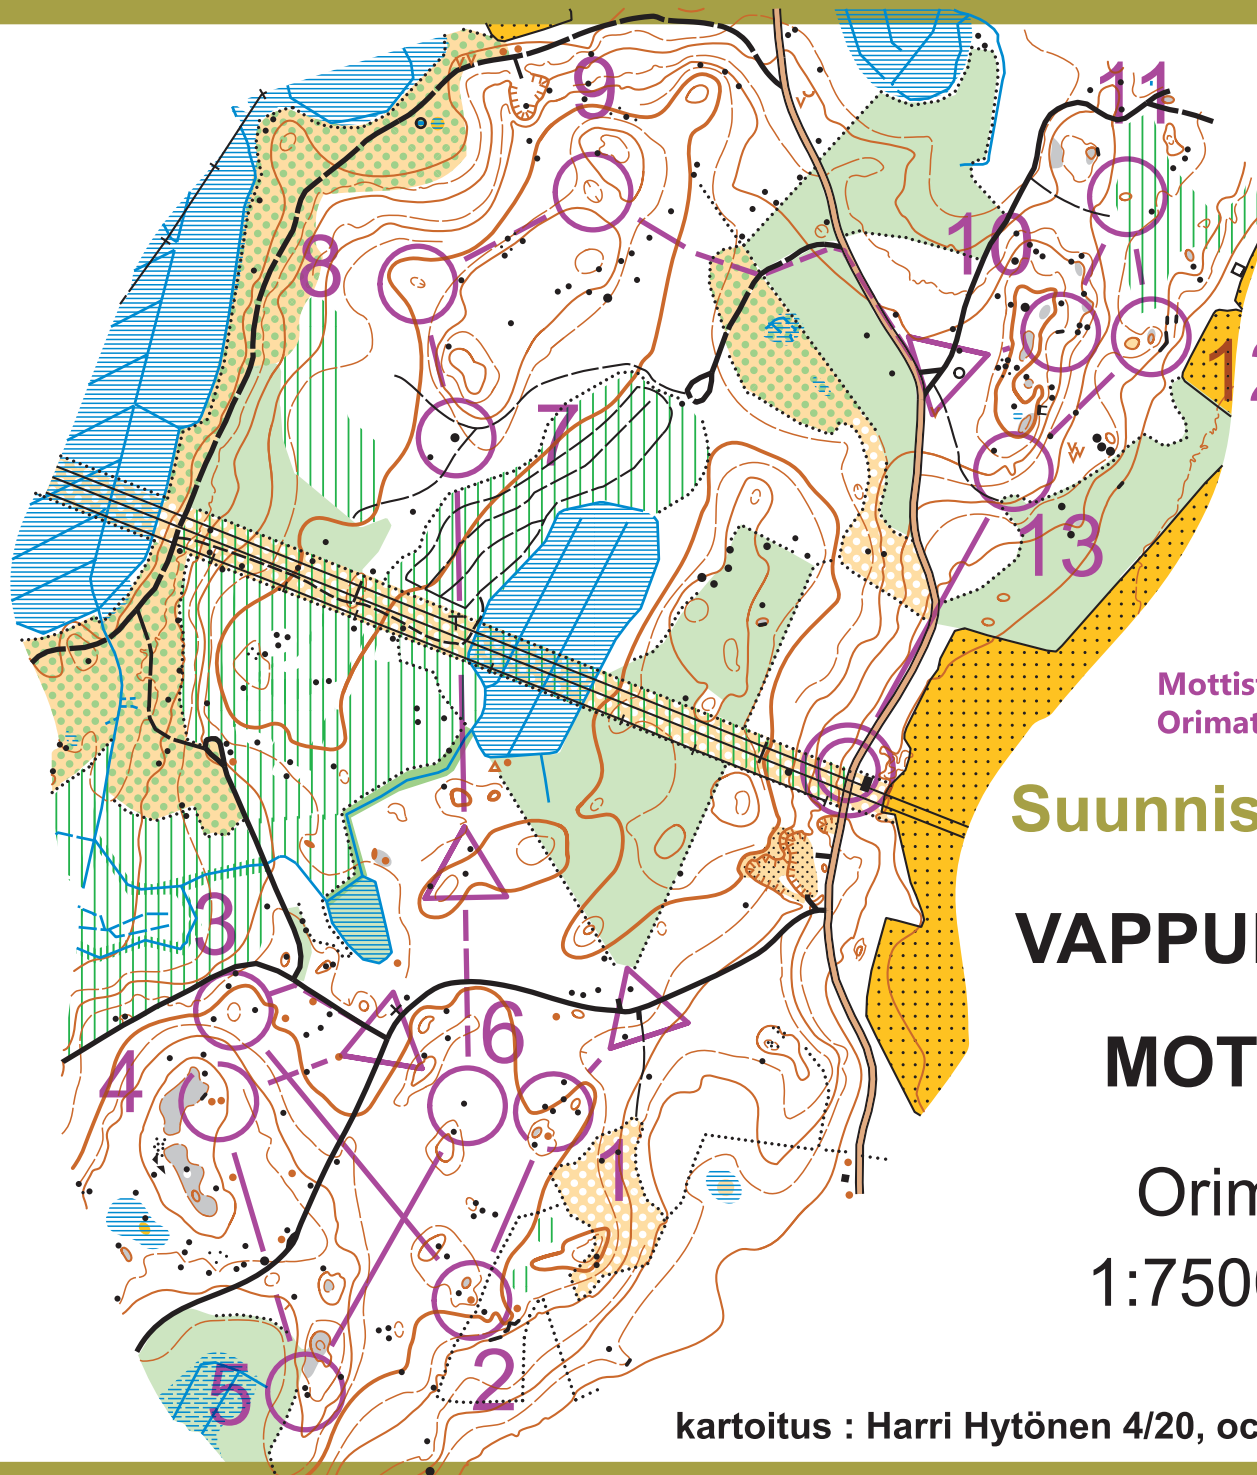

Rata 1		4,1 km	
▷			
1	31	▲	1.5
2	32	●	
3	33	○	
○	170 m		▷
▷		/ / Y	
4	34	● ●	
5	35	▲ ▲	
6	36	▲	1.5
○	230 m		▷
▷		▲	
7	37	▲	2.5
8	38	⊖ ⊖	
9	39	⊖ ⊖	
○	320 m		▷
▷		/ / Y	
10	40	E	
11	41	○ ○	
12	42	○ ○	
13	43	T	
○	340 m		○

**RASTIVARSAT**

**2** rasteilla  
oranssi  
kuitunauha

Mottistentie 60,  
Orimattila

**Suunnistuskartta**

**VAPPURASTIT -**

**MOTTINEN**

Orimattila

1:7500 / 5m