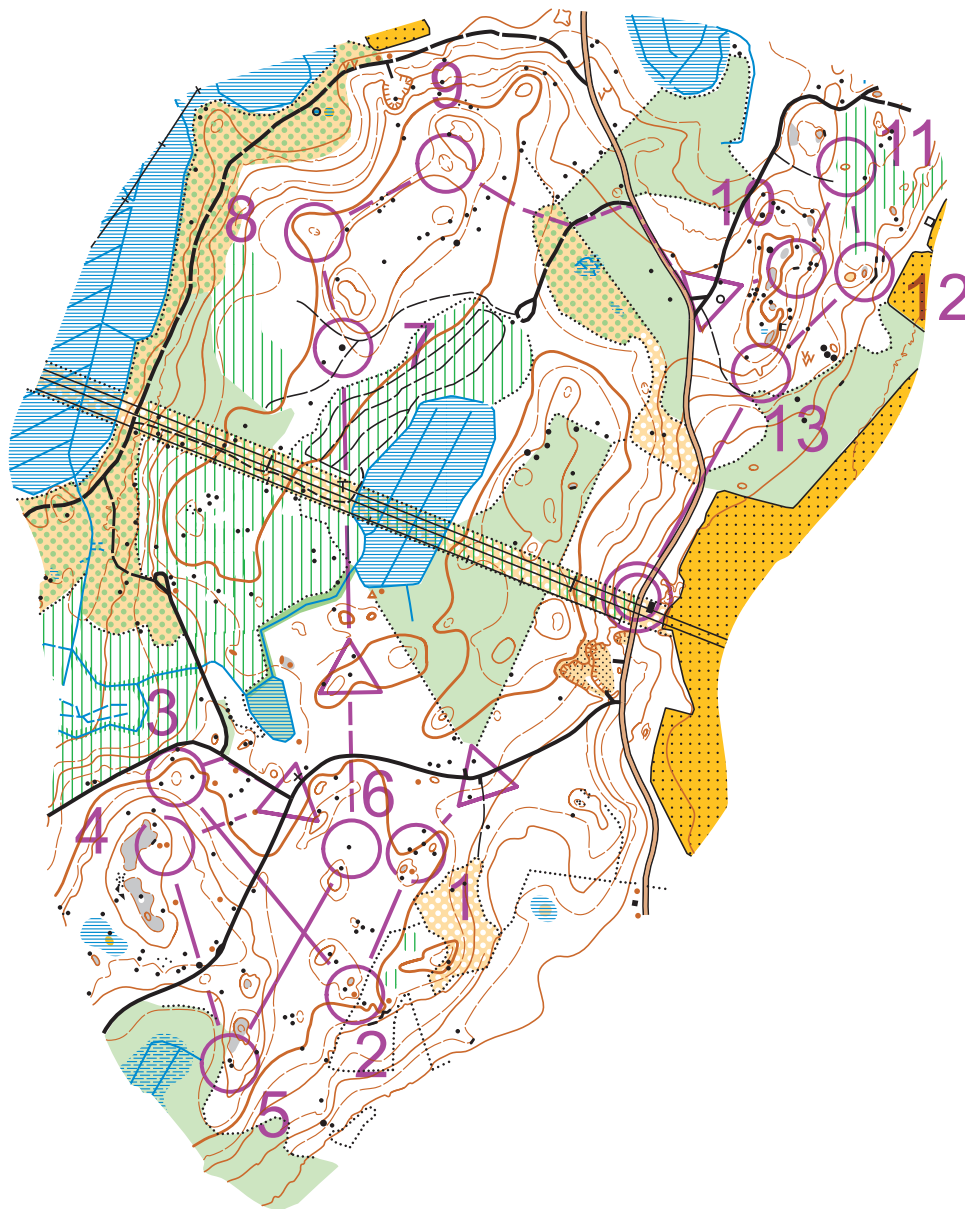

rasteilla oranssi kuitunauha

RASTIVARSAT

Suunnistuskartta

**VAPPURASTIT -
MOTTINEN**

Orimattila

1:10000 / 5m

Rata 1	4,1 km		
▷			
1 31	▲	1.5	
2 32	●		
3 33	○		
○	170 m	→▷	
▷	/ / \		
4 34	● ●		≡
5 35	▲ ▲		≡
6 36	▲	1.5	
○	230 m	→▷	
▷	▲		
7 37	▲	2.5	
8 38	⊖ ⊖		
9 39	⊖ ⊖		
	320 m	→▷	
▷	/ / \		
10 40	≡		
11 41	○		
12 42	○		
13 43	⊥		⊙
○	340 m	⊙	

mottistentie 60, Orimattila

kartoitus : Harri Hytönen 4/20, ocad 15229