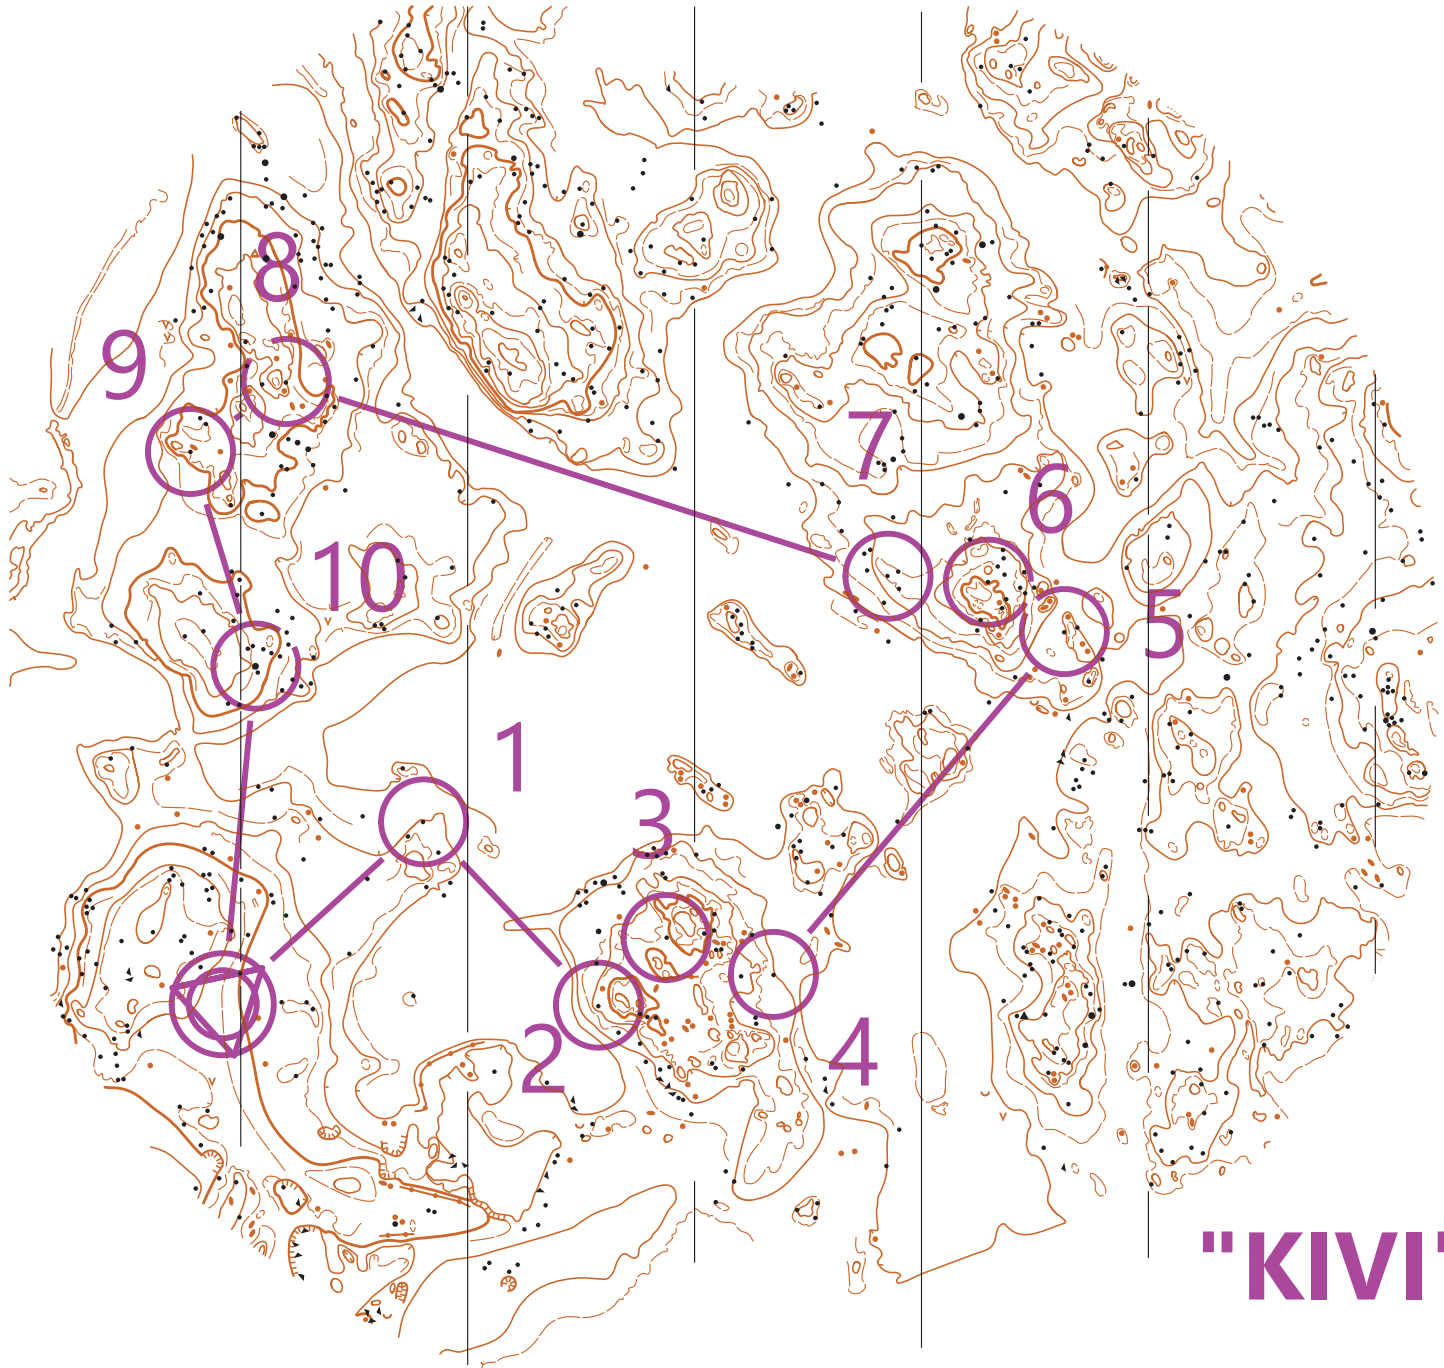

# Salusjärvi, 1:10000 / 5 m

"KIVI"