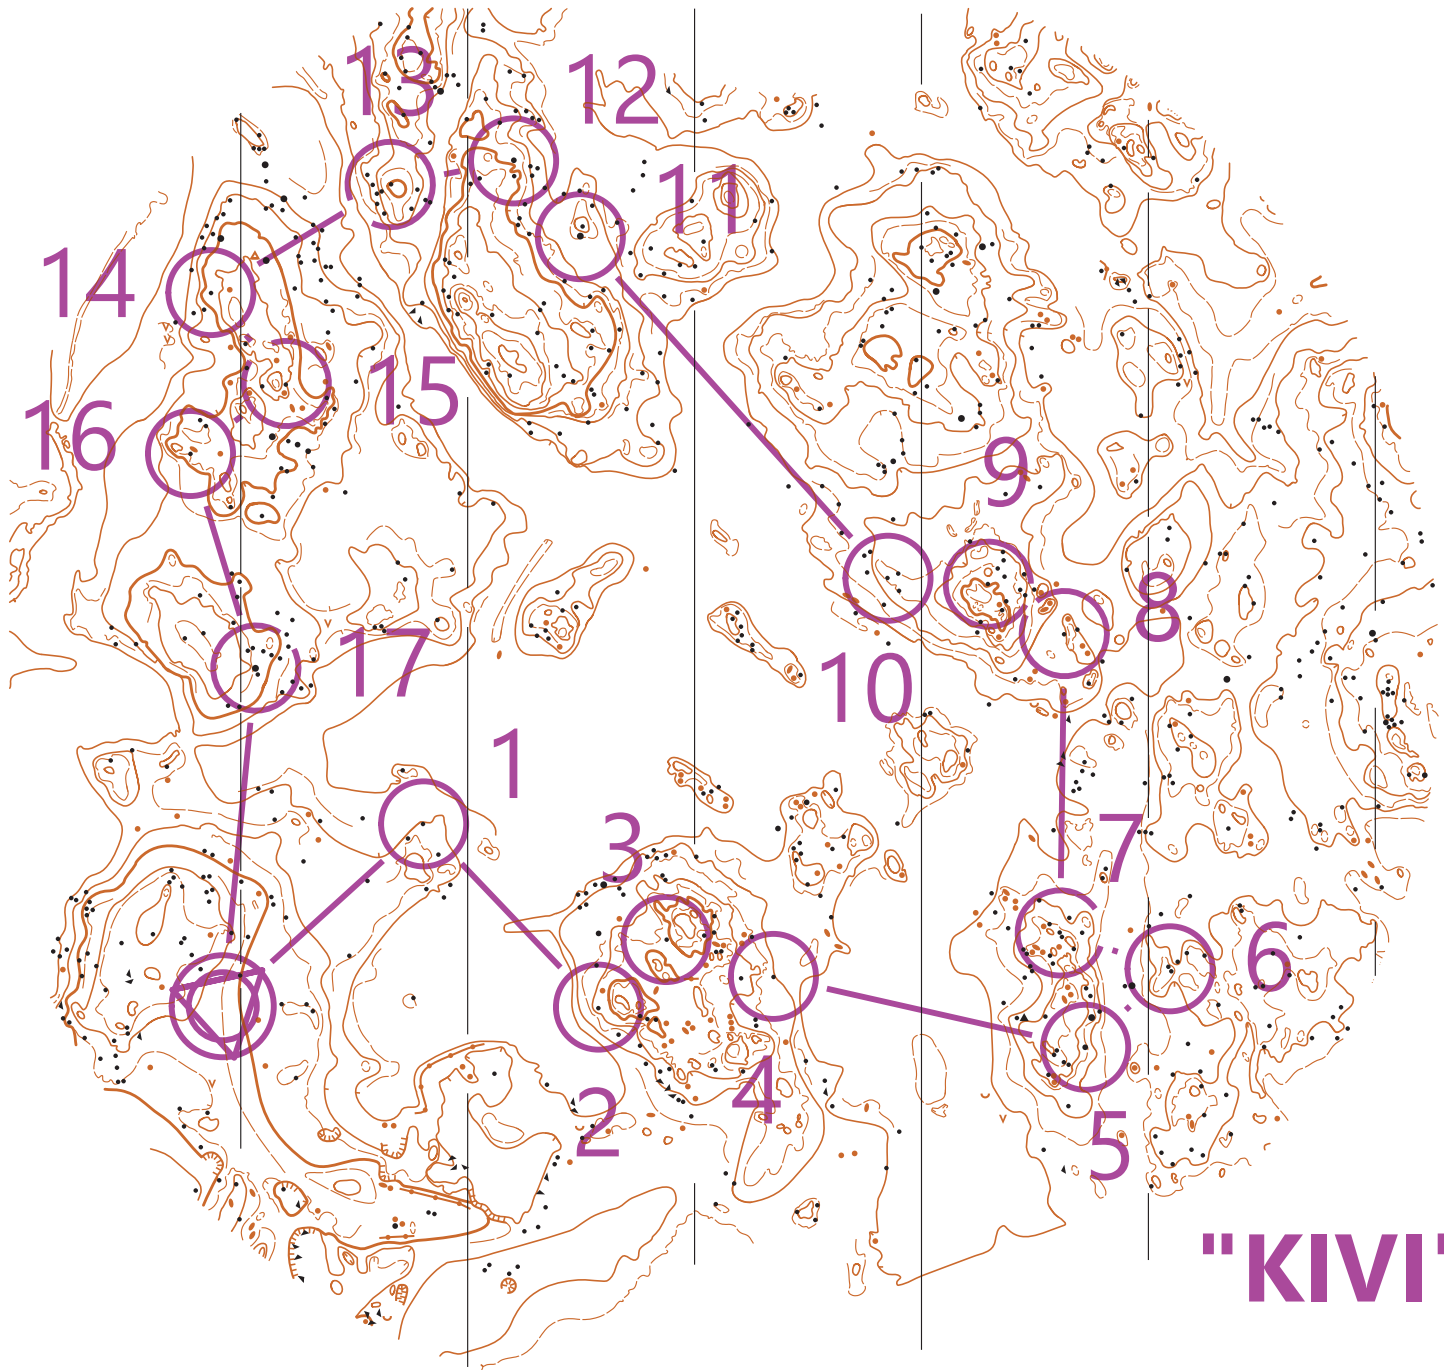

Salusjärvi, 1:10000 / 5 m

"KIVI"