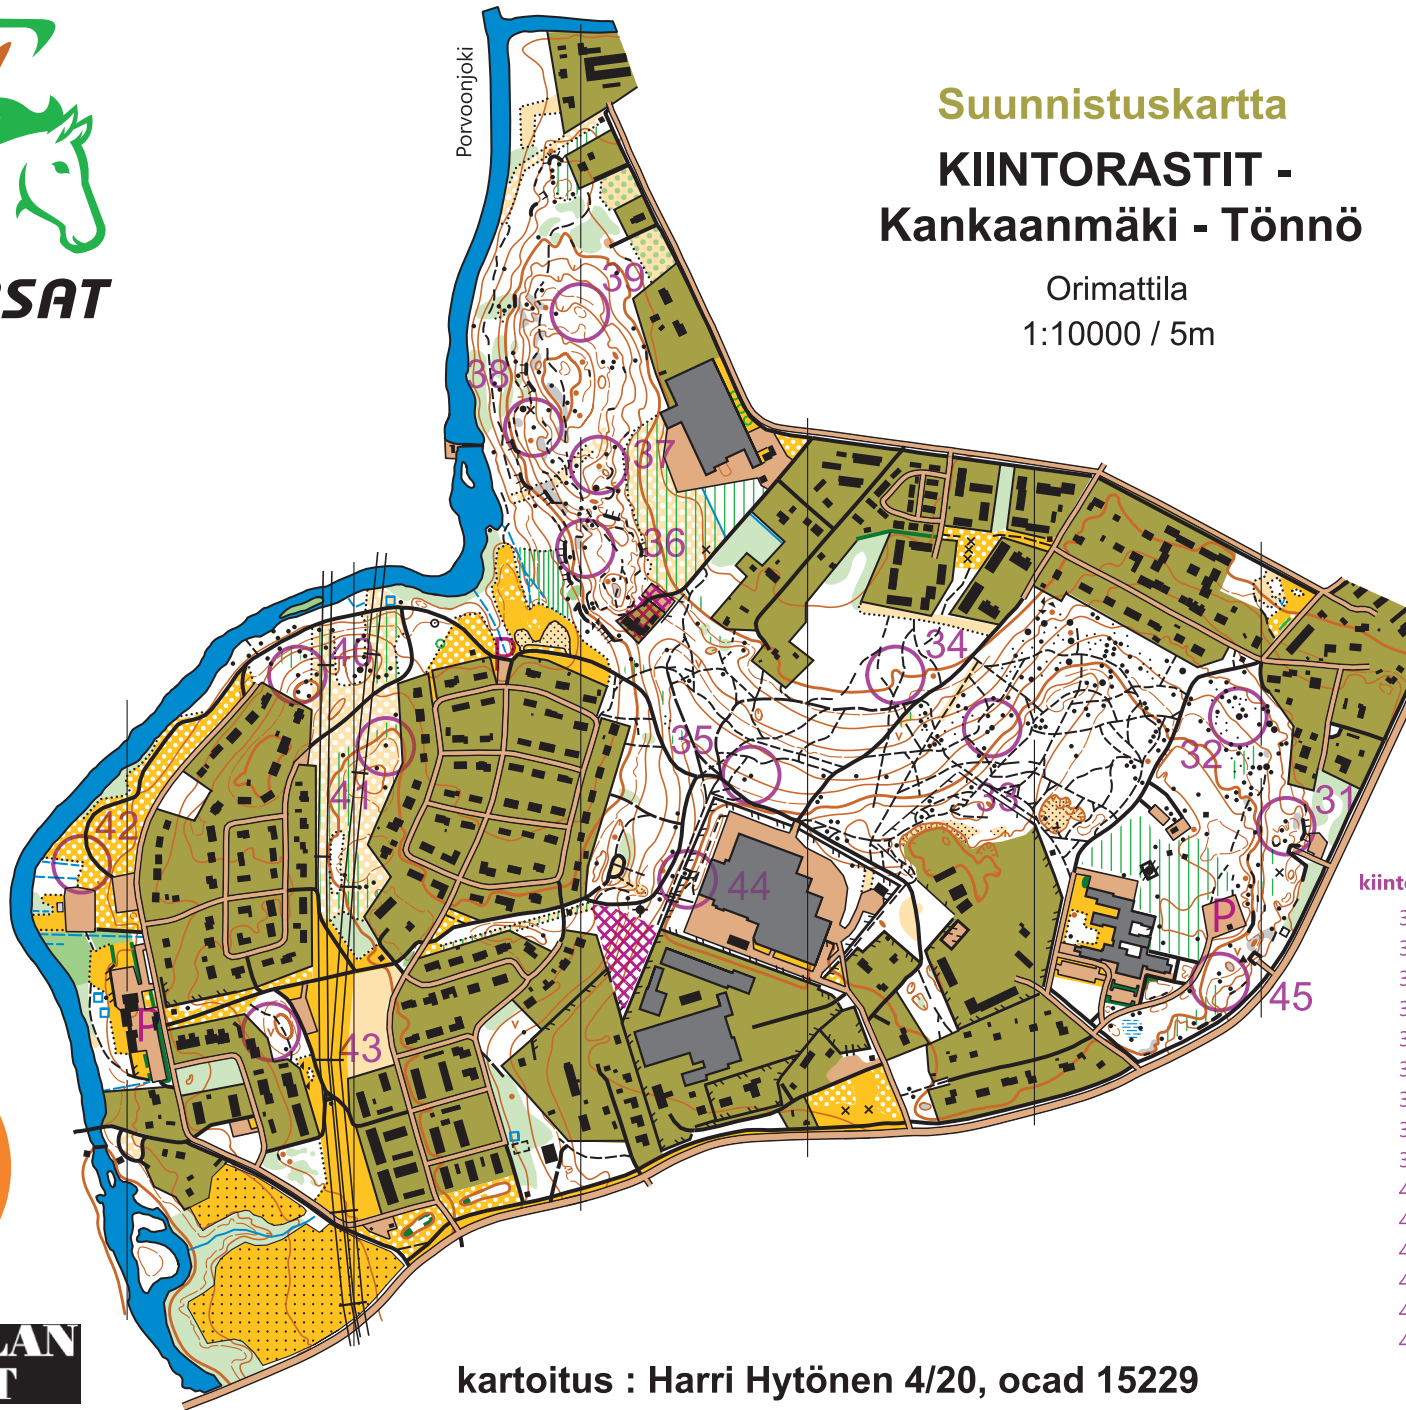

RASTIVARSAT

ORIMATTILA

- Sopivasti skutsissa -

**ORIMATTILAN
SANOMAT**

Suunnistuskartta KIINTORASTIT - Kankaanmäki - Tönnö

Orimattila
1:10000 / 5m

kiintorastit - Kankaanmäki - 2020

- 31 Notko
- 32 Kivi
- 33 Kivi
- 34 Nenä
- 35 Kivi
- 36 Kivi
- 37 Kumpare
- 38 Kivi
- 39 Kukkula
- 40 Kivi
- 41 Kivi
- 42 Oja, itäpäätä
- 43 Kuoppa
- 44 Aita, kaakkoiskulma (sisäpuoli)
- 45 Kivi

kartoitus : Harri Hytönen 4/20, ocad 15229