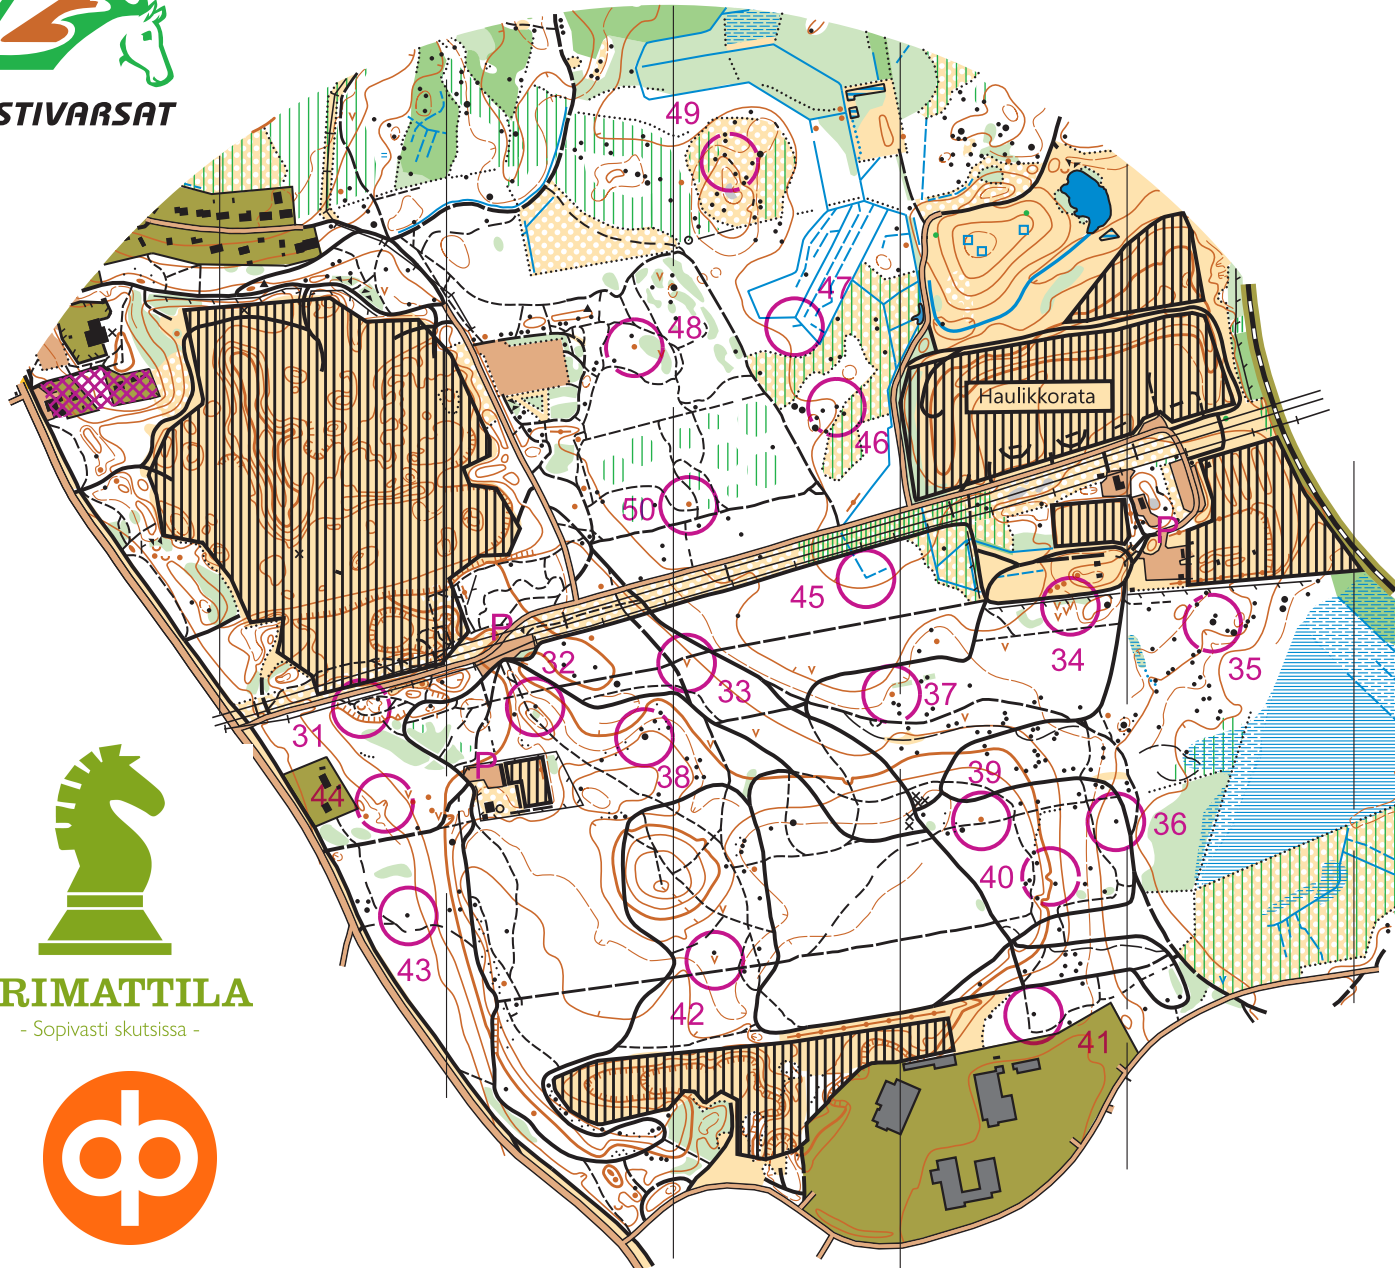

Suunnistuskartta KIINTORASTIT - AMPUMARATA

Orimattila
1:10000 / 5m

Kiintorastit 2020

31	pieni suppa
32	kivi
33	kuoppa
34	kuoppa
35	kivi
36	kivi
37	pieni kumpare
38	kivi
39	pieni kumpare
40	notko
41	kivi
42	kuoppa
43	kivi
44	notko
45	oja, mutka
46	kivi
47	oja, länsipää
48	pieni kumpare
49	Jyrkäne
50	pieni kumpare

ORIMATTILA
- Sopivasti skutsissa -

**ORIMATTILAN
SANOMAT**

kartoitus : Harri Hytönen 4/20, ocad 15229