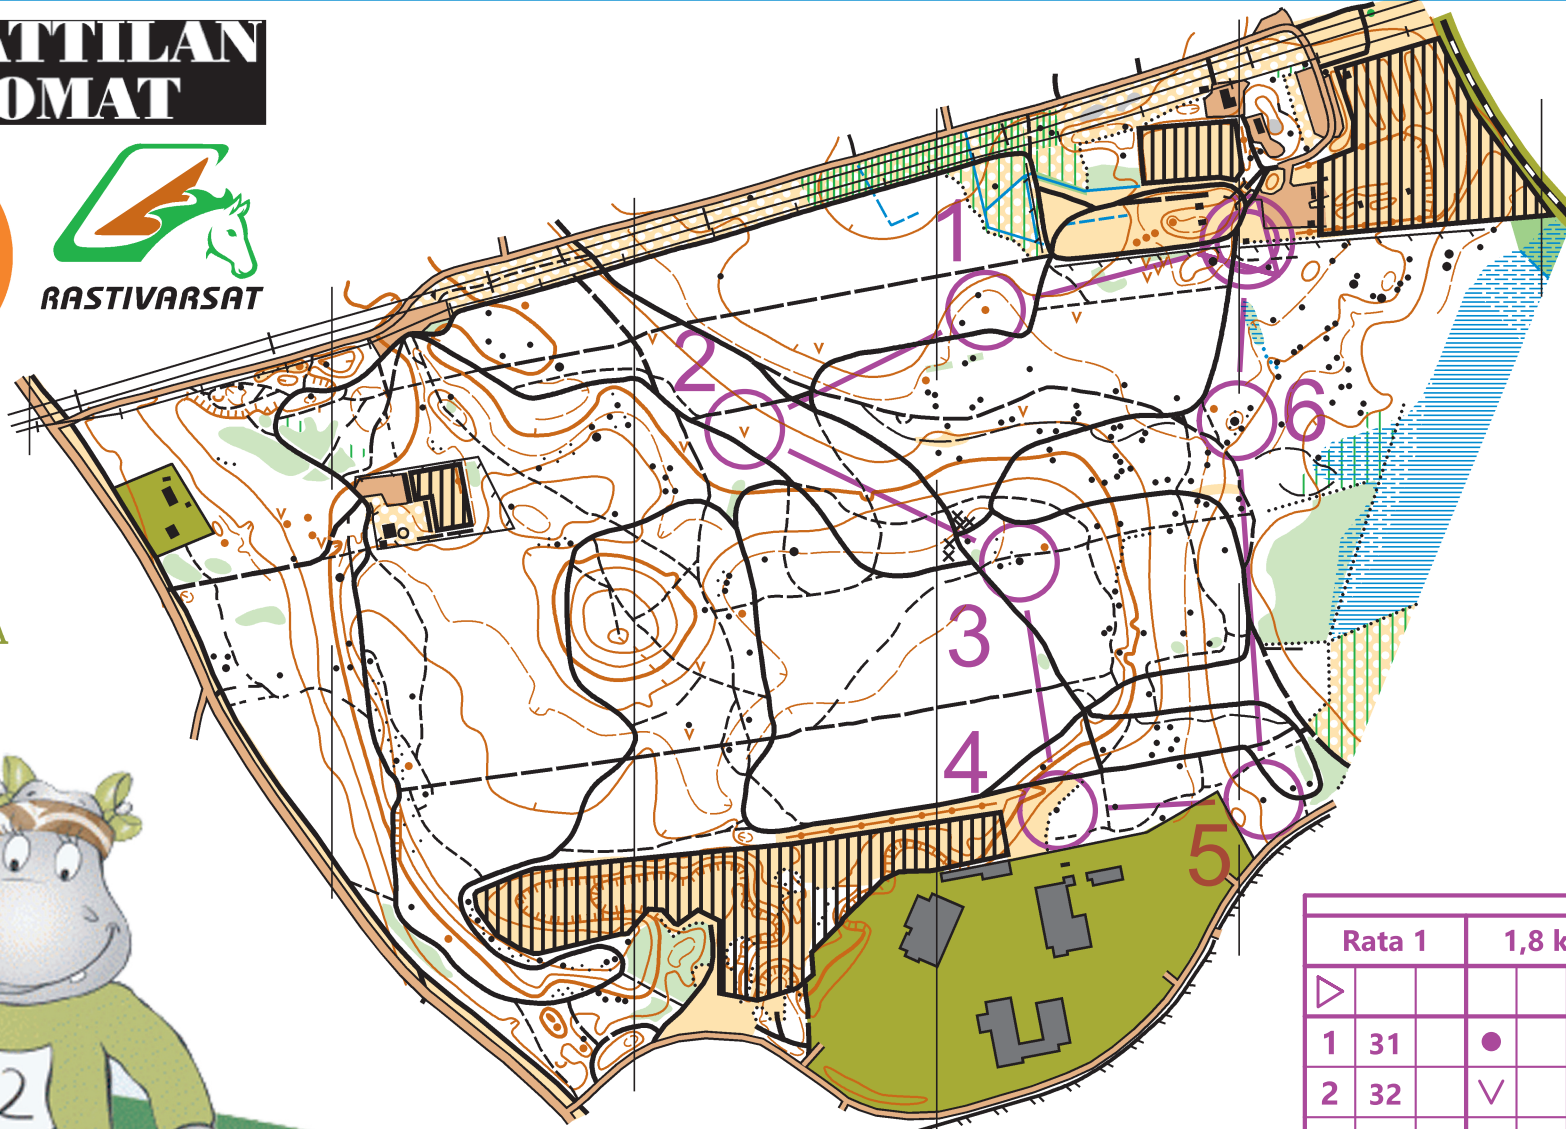

ORIMATTILAN SANOMAT

ORIMATTILA
- Sopivasti skutsissa -

suunnistuskartta HIPPORASTIT - Ämmäntöyräs

Orimattila
1:7500 / 5m

Rata 1		1,8 km		
▷				
1	31	●		
2	32	∇		
3	33	▲		
4	34	▲		
5	35	▲		
6	36	▲		
		○	180 m	⊗