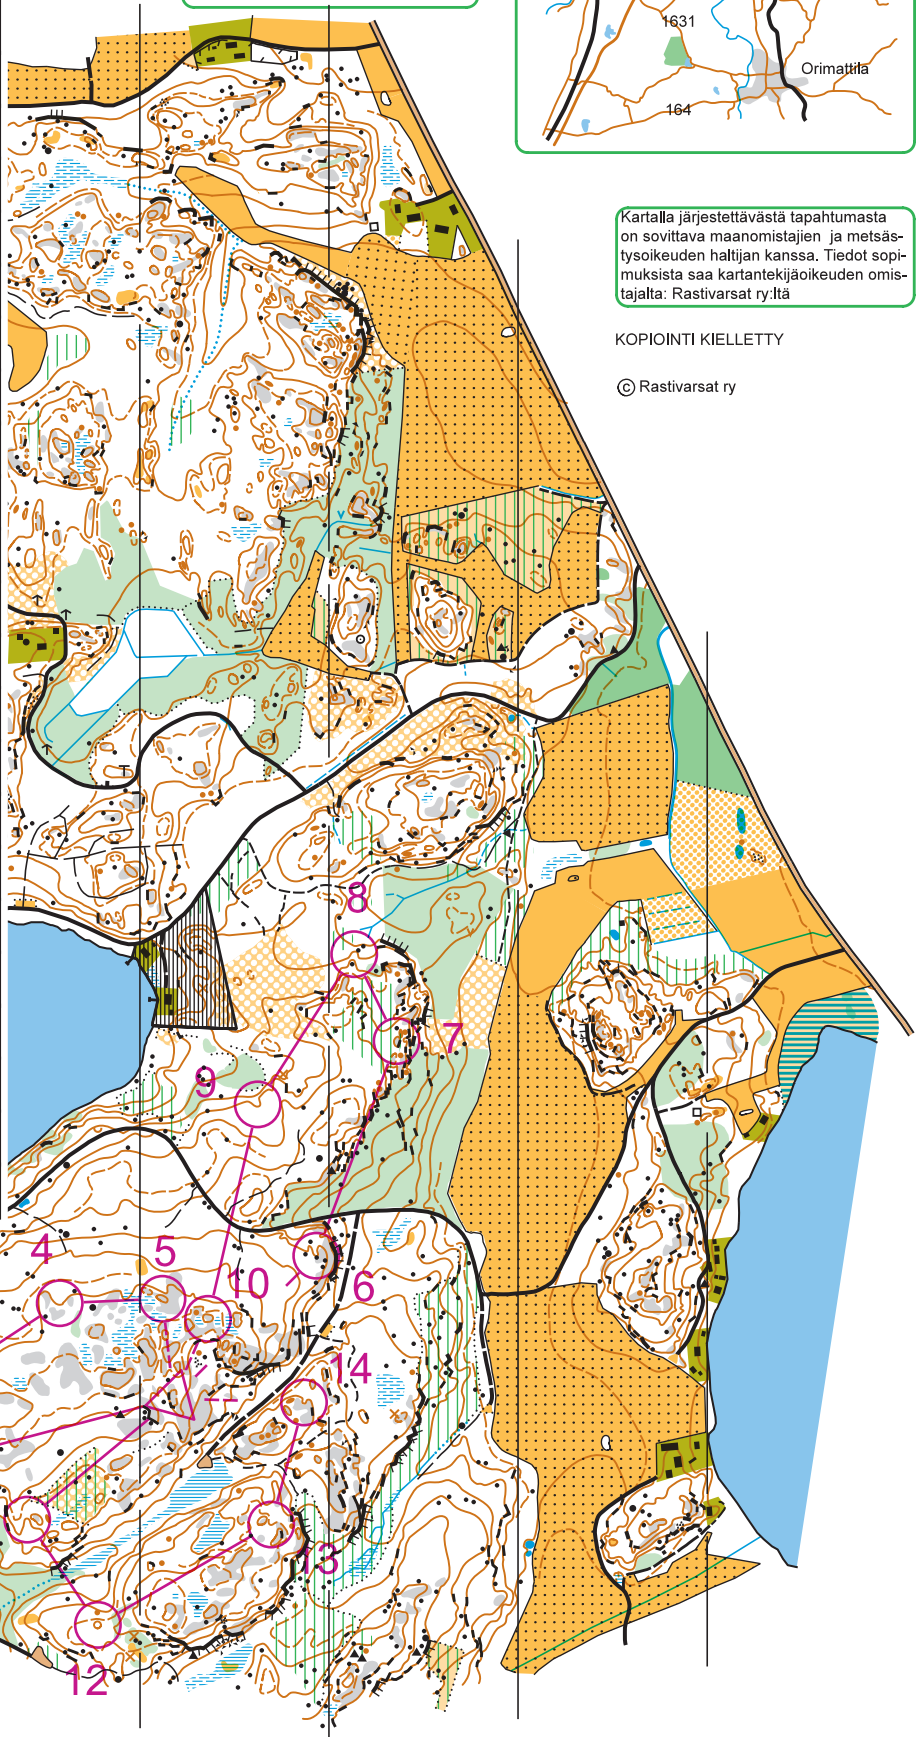

# Suunnistuskartta 1:10000 / 5 m

KOPIOINTI KIELLETTY

© Rastivarsat ry

17_12_2016			
B-rata		3,6 km	
▷		○	
1	31	○	
2	36	○	
3	37	● ●	≡
4	38	∩	∪
5	39	○	
○-----125 m-----▷△			
▷		○	
6	40	∩	
7	41	○	
8	42	∩	
9	43	∩	
10	44	○	
○-----125 m-----▷△			
▷		○	
11	35	∩	
12	32	○	
13	33	∩	
14	34	∩	
○-----175 m-----▷△			
▷		○	