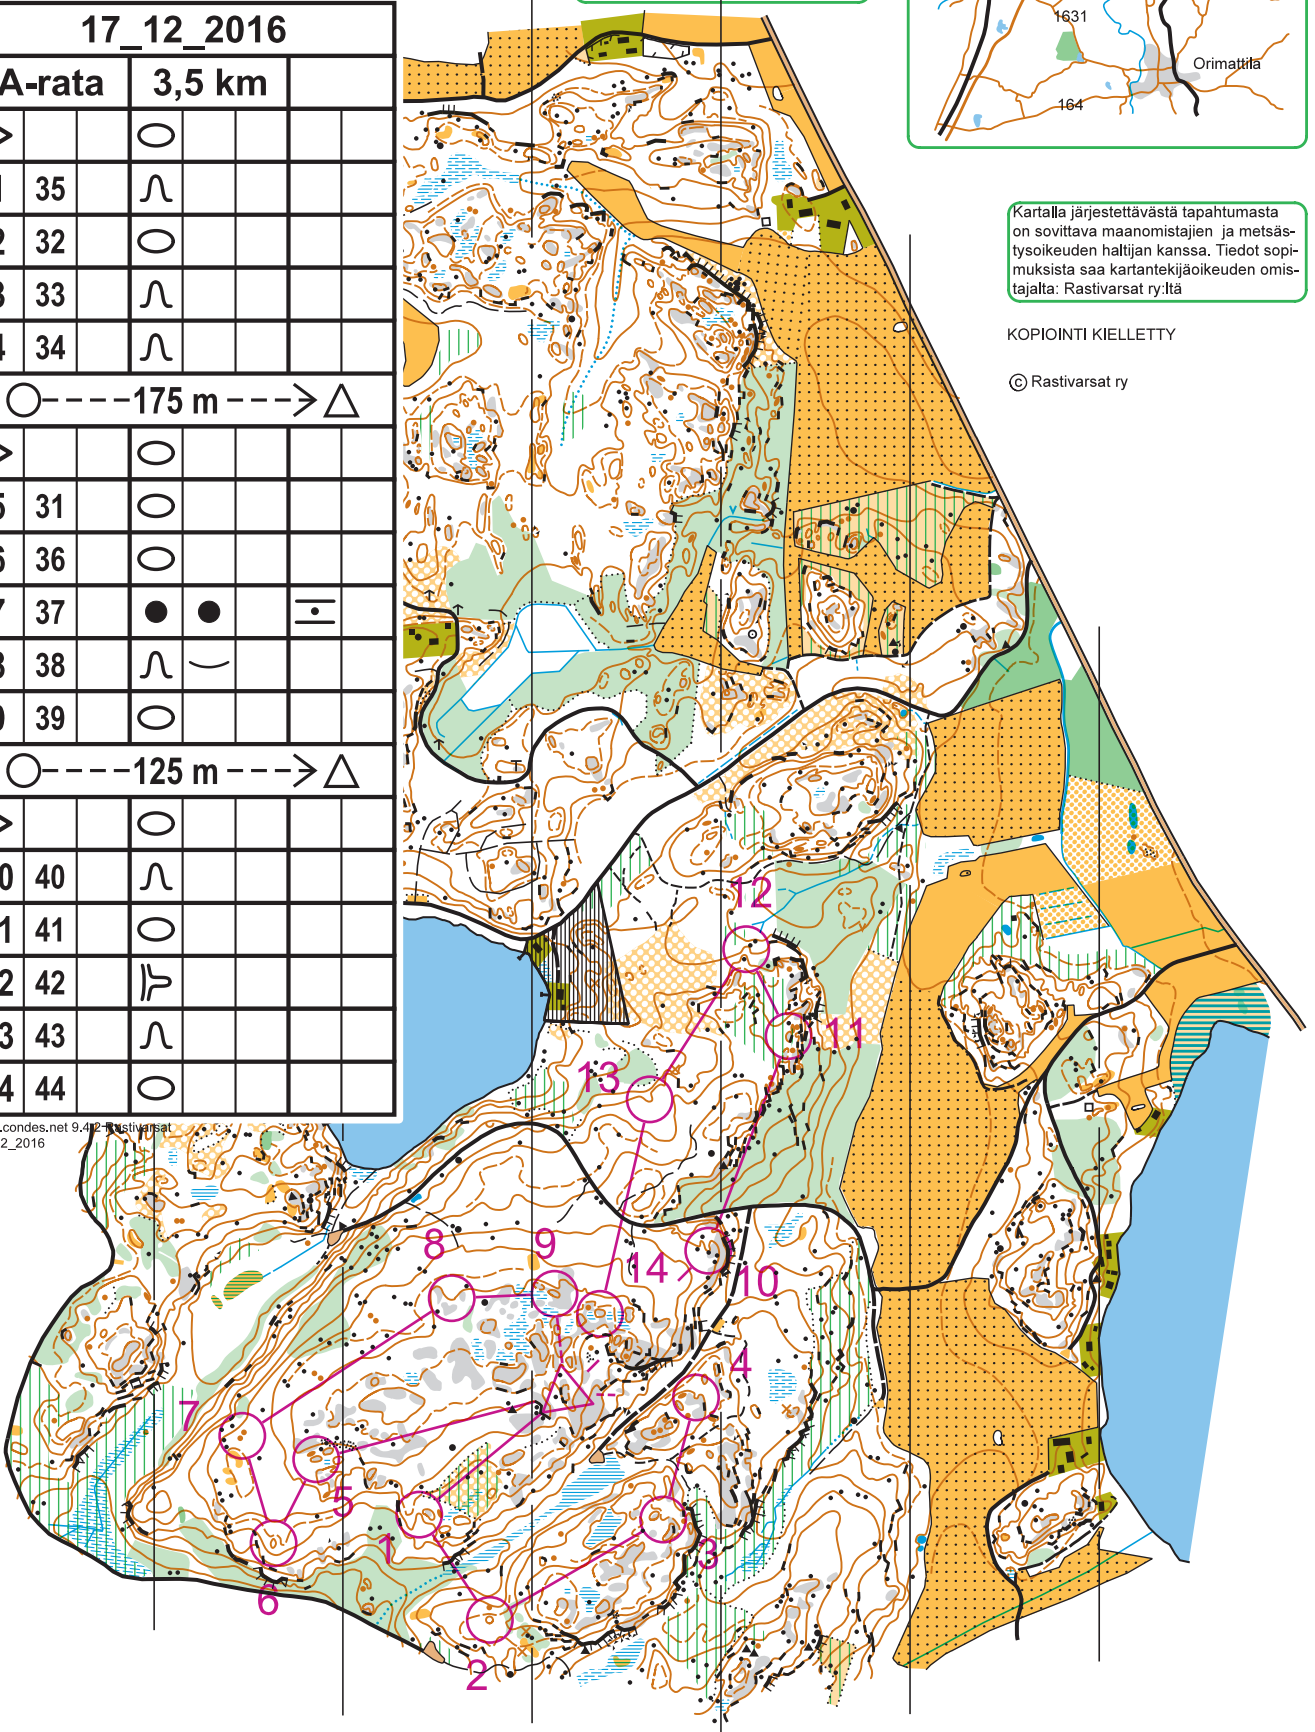

# Suunnistuskartta 1:10000 / 5 m

#### Sijaintikartta 1:800000

Kartalla järjestettävästä tapahtumasta on sovittava maanomistajien ja metsä-tysoikeuden haltijan kanssa. Tiedot sopi-  
muksista saa kartantekijäoikeuden omis-  
tajalta: Rastivarsat ry:ltä

KOPIOINTI KIELLETTY

© Rastivarsat ry

17_12_2016			
A-rata	3,5 km		
▷		○	
1	35	∩	
2	32	○	
3	33	∩	
4	34	∩	
○-----175 m-----▷△			
▷		○	
5	31	○	
6	36	○	
7	37	● ●	≡
8	38	∩	⌒
9	39	○	
○-----125 m-----▷△			
▷		○	
10	40	∩	
11	41	○	
12	42	∩	
13	43	∩	
14	44	○	