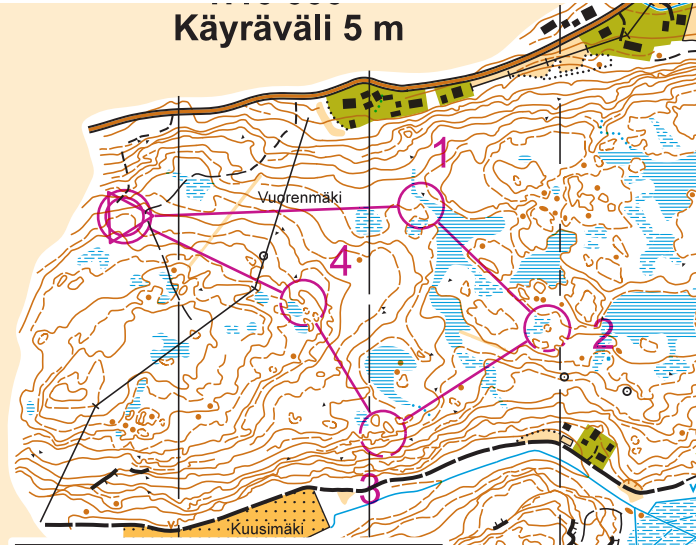

### Käyräväli 5 m

291016mäkitaito					
Käyrä		1,0 km			
▷		*			
1	31	⌒			
2	32	⌒			
3	33	⌒			
○ <		175 m		> ○	

www.condes.net 9.4.1 Rastivarsat  
291016mäkitaito suokäyrä

### Käyräväli 5 m

291016mäkitaito					
Suokäyrä		1,3 km			
▷		*			
1	34	∩			
2	35	○			
3	36	∩			
4	37	∩			
○ <		250 m		> ○	

www.condes.net 9.4.1 Rastivarsat  
291016mäkitaito suokäyrä