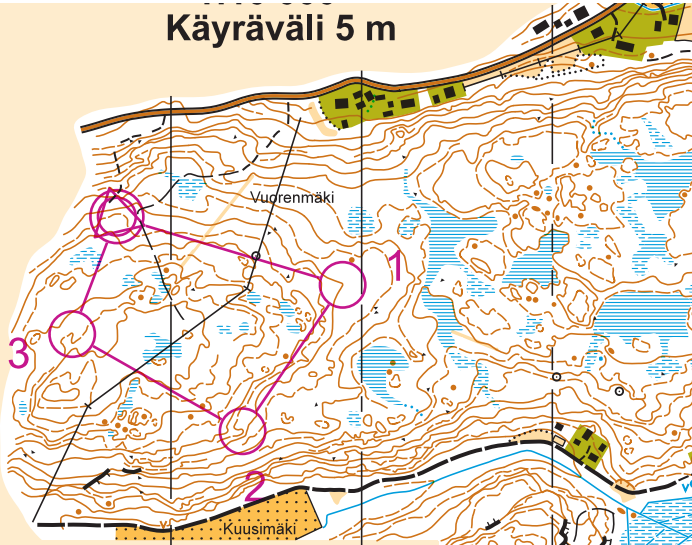

### Käyräväli 5 m

291016mäkitaito					
Käyrä		1,0 km			
▷		*			
1	31	⌒			
2	32	⌒			
3	33	⌒			
○ <		175 m		> ○	

www.condes.net 9.4.1 Rastivarsat  
291016mäkitaito suokäyrä

### Käyräväli 5 m

291016mäkitaito					
Suokäyrä		1,3 km			
▷		*			
1	34	∩			
2	35	○			
3	36	∩			
4	37	∩			
○ <		250 m		> ○	

www.condes.net 9.4.1 Rastivarsat  
291016mäkitaito suokäyrä