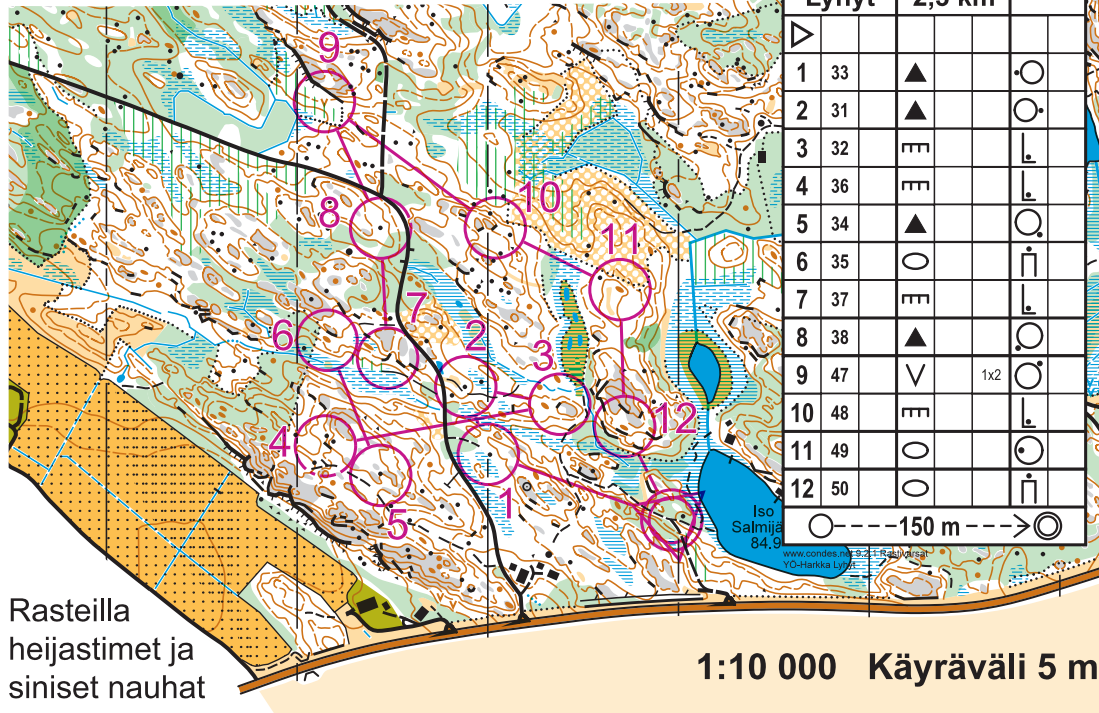

KALLIOJÄRVI

83.3

YÖ-Harkka

Lyhyt	2,3 km		
▷			
1	33	▲	○
2	31	▲	○
3	32	≡	┆
4	36	≡	┆
5	34	▲	○
6	35	○	┆
7	37	≡	┆
8	38	▲	○
9	47	∇	1x2 ○
10	48	≡	┆
11	49	○	○
12	50	○	┆

○-----150 m----->○

www.condes.net
YÖ-Harkka Lyhyt

Rasteilla heijastimet ja siniset nauhat

1:10 000 Käyräväli 5 m