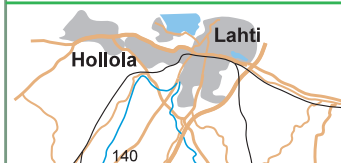

Suunnistuskartta 1:10000 / 5 m

Hollilanmäki

Orimattila

Kuukauden treeni 8/2011

Suunnistuskartta

Pohja-aineisto:
Suunnistuskartta 1994
Kartoitus: 2003-2005
Jari Lehtonen
Piirustus:
Jari Lehtonen, Ocad 8, 1

Sijaintikartta 1:800000