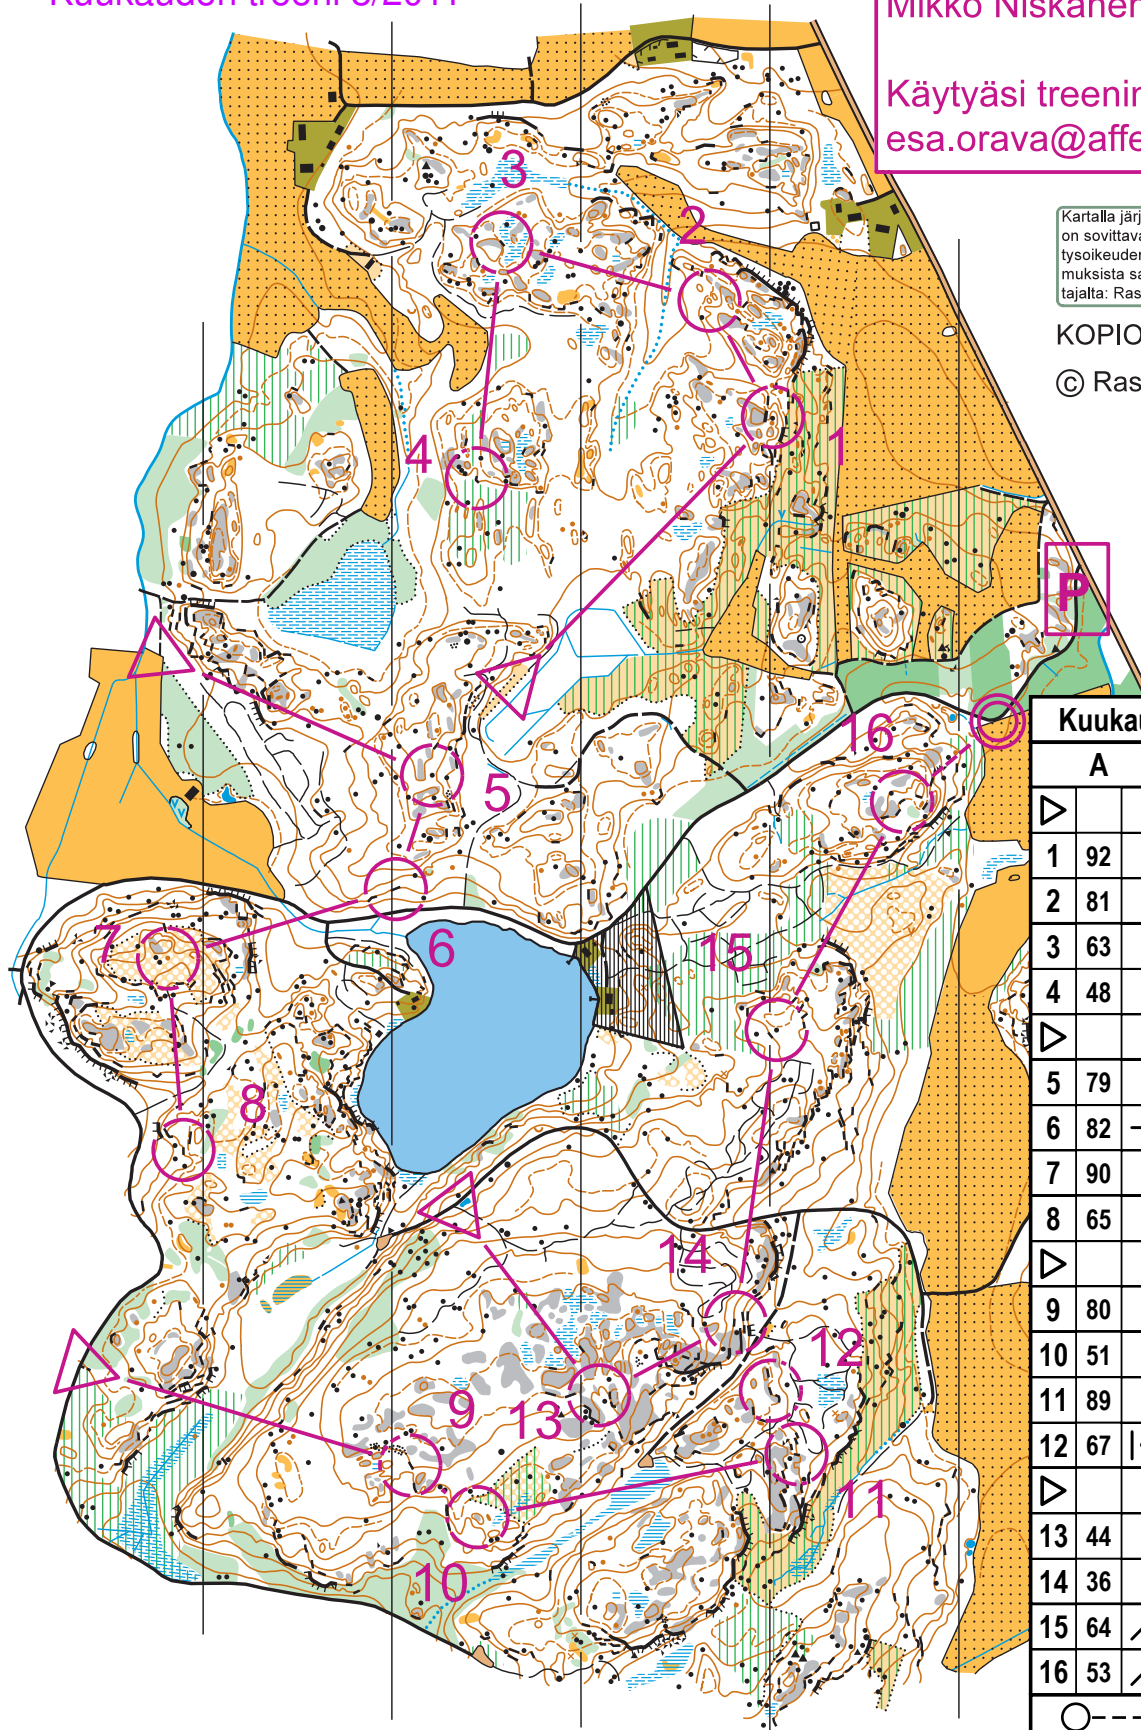

Suunnistuskartta 1:10000 / 5 m

Hollilanmäki

Orimattila

Kuukauden treeni 8/2011

Suunnistuskartta

Pohja-aineisto:
Suunnistuskartta 1994
Kartoitus: 2003-2005
Jari Lehtonen
Piirustus:
Jari Lehtonen, Ocad 8,

Sijaintikartta 1:800000

Ratamestari:
Mikko Niskanen

Käytyäsi treenin, ilmoita siitä:
esa.orava@affecto.com

Kartalla järjestettävästä tapahtumasta on sovittava maanomistajien ja metsätalouden haltijan kanssa. Tiedot sopimuksista saa kartantekijäoikeuden omistajalta: Rastivarsat ry:ltä

KOPIOINTI KIELLETTY

© Rastivarsat ry

Kuukauden treeni 8/2011

	A	6,2 km		
▷				
1	92	▲		○
2	81	○		
3	63	EE		
4	48	EE		
▷				
5	79	▲		
6	82	→ EE		
7	90	●		
8	65	EE		
▷				
9	80	EE		
10	51	*		○
11	89	EE		
12	67			
▷				
13	44	∩ *		∨
14	36	EE		
15	64	↗ ▲		
16	53	↗ EE		
○ --- 175 m --- ▷				