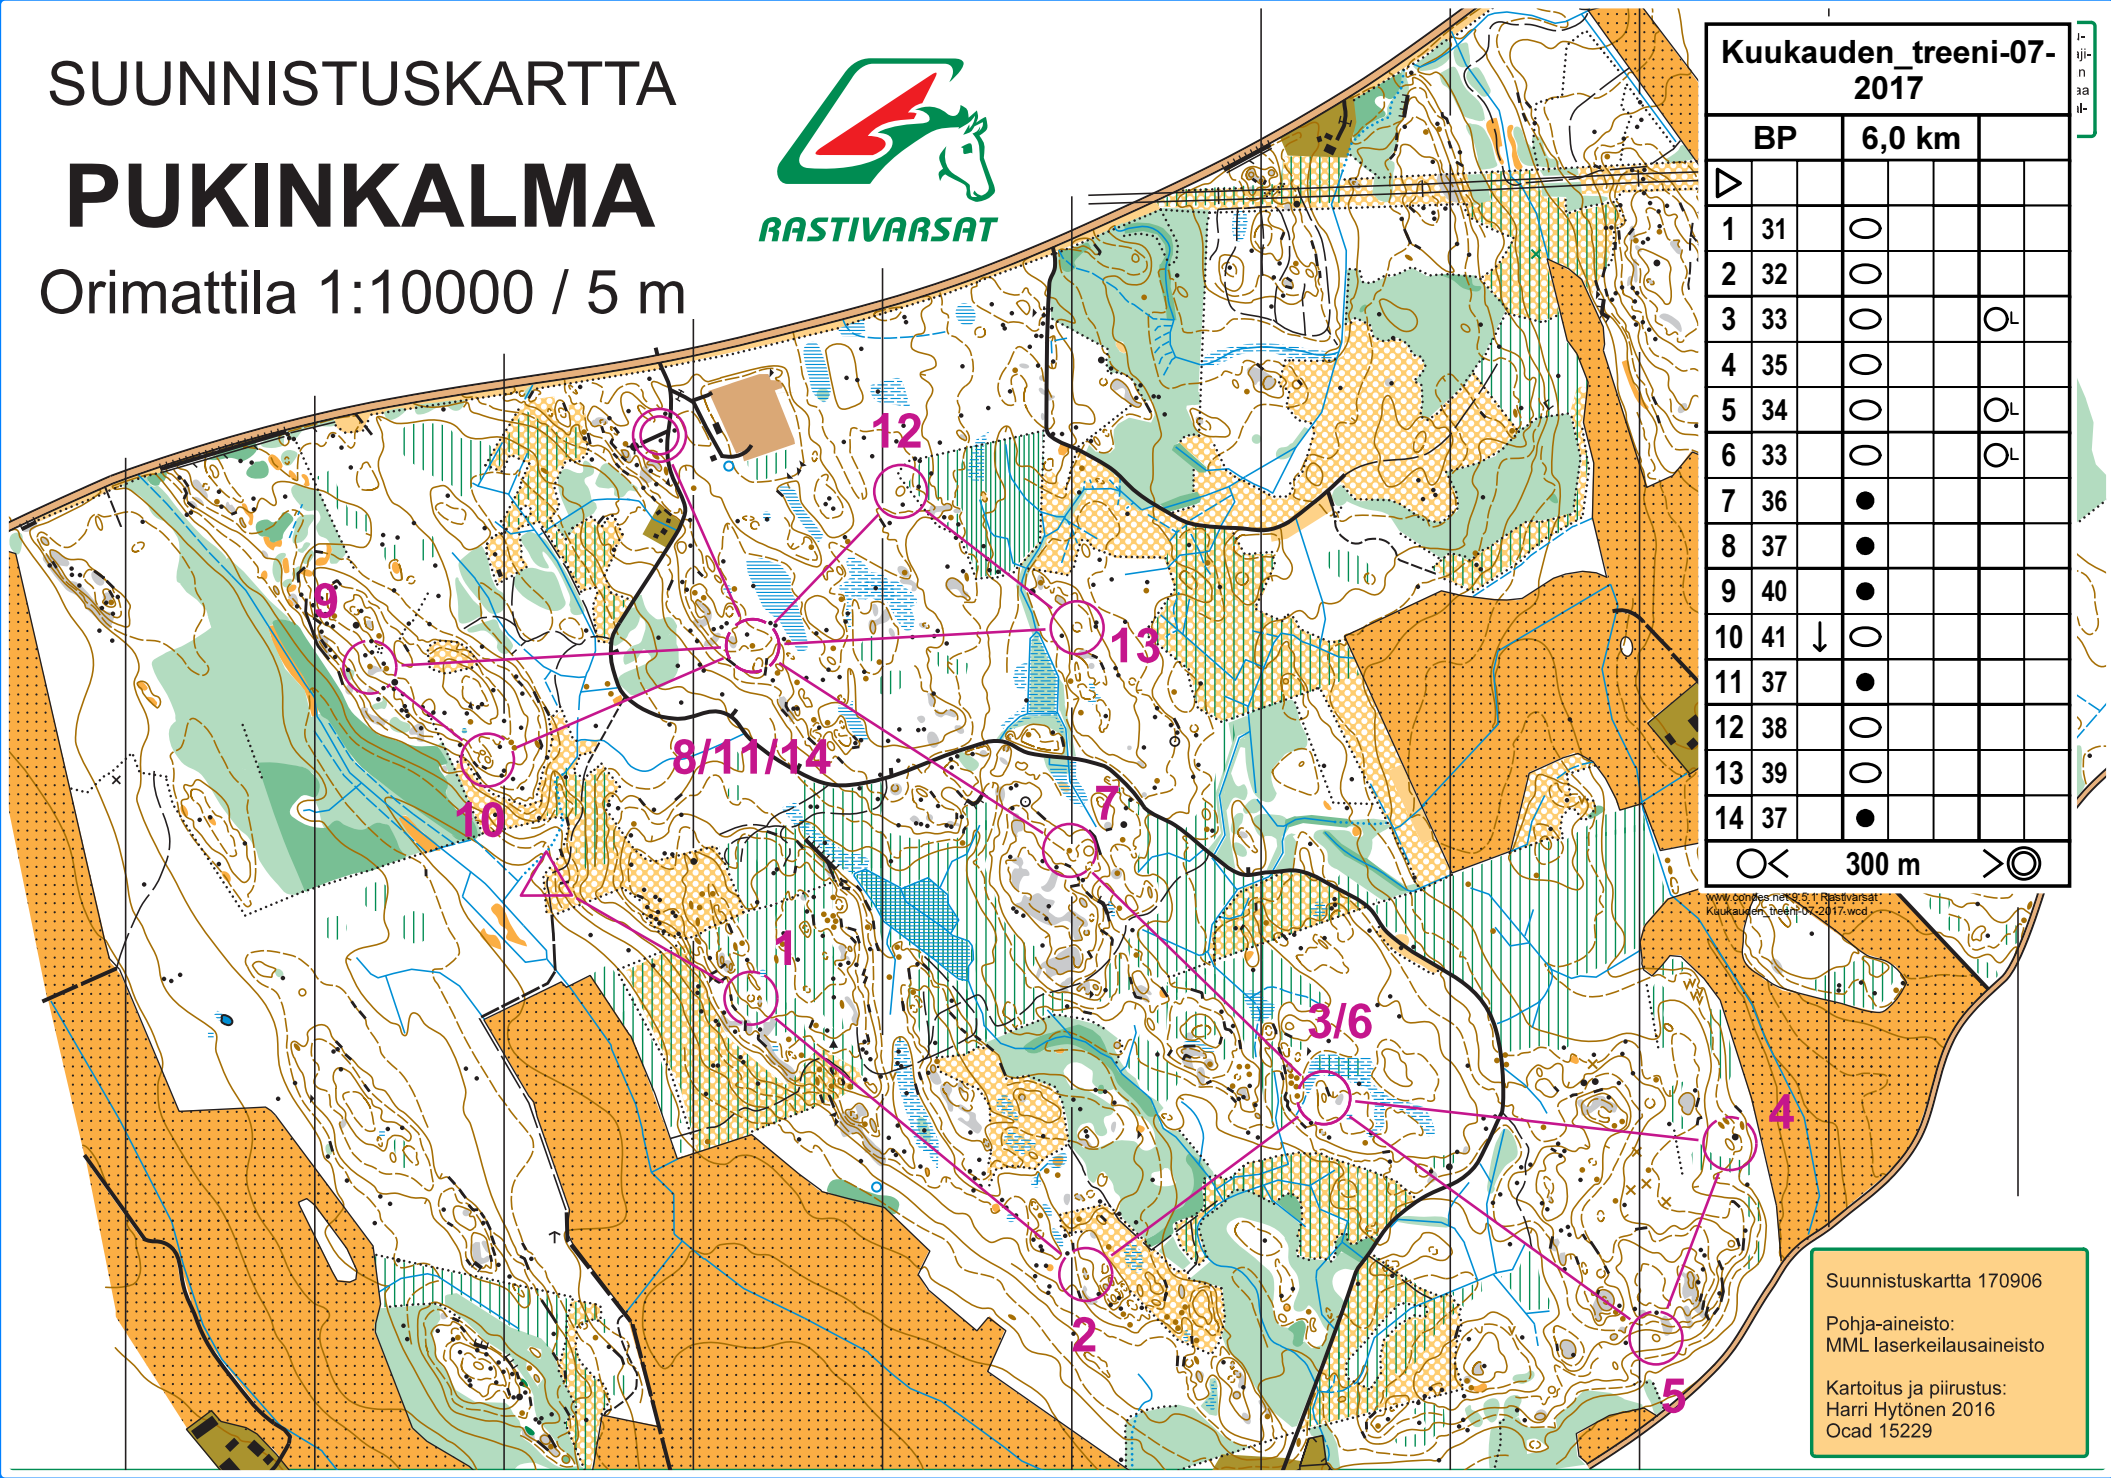

SUUNNISTUSKARTTA

PUKINKALMA

Orimattila 1:10000 / 5 m

RASTIVARSAT

Kuukauden_treeni-07-2017

	BP	6,0 km		
▷				
1	31	○		
2	32	○		
3	33	○		OL
4	35	○		OL
5	34	○		OL
6	33	○		OL
7	36	●		
8	37	●		
9	40	●		
10	41	↓ ○		
11	37	●		
12	38	○		
13	39	○		
14	37	●		

○ < 300 m > ⊙

Suunnistuskartta 170906
Pohja-aineisto:
MML laserkeilausaineisto
Kartoitus ja piirustus:
Harri Hytönen 2016
Ocad 15229

1-11-11-11-11