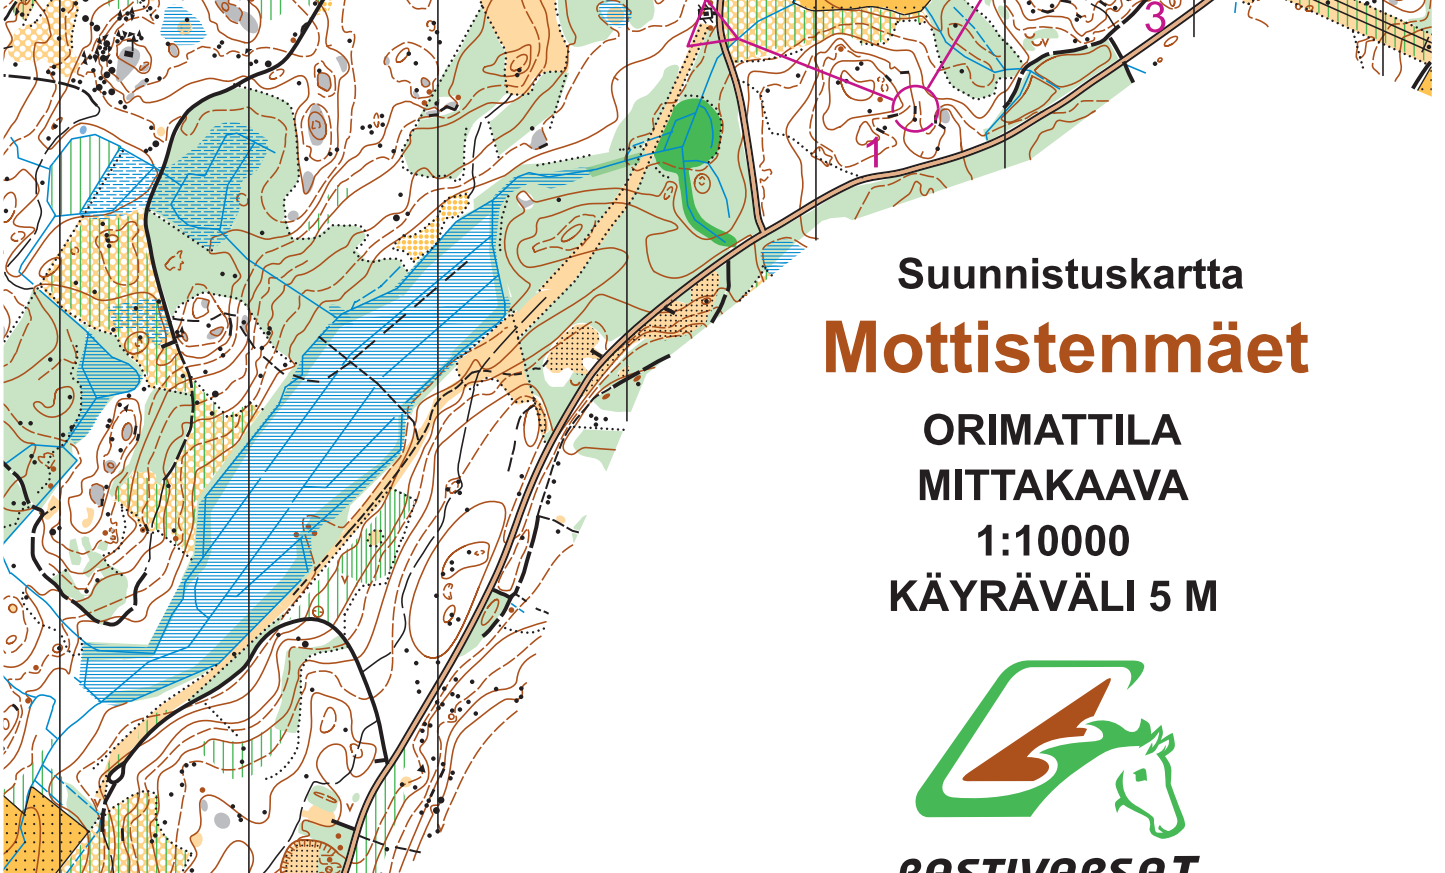

Pohja-aineisto :

Laserkeilaus / MML:n

maastotietokanta

Kartoitus : Harri Hytönen

2013-2016

Ocad 11 / 15229

Orimattilan Iltarastit 2.5.2016

B-rata

Orimattilan Iltarastit 2.5.2016

B-rata		3,2 km			
▷		●			
1	92	≡			
2	93	|||	▲	1.0	○
3	94	▲		1.2	○
4	95	|||	○		○L
5	96	▲			○
6	97	↑	≡		
7	101	∩			
8	102	↑	▲	1.2	○
9	103	▲		2.8	○
10	104	↘	●		○L
11	105	↓	▲	1.0	○
12	106	≡			
○ <		100 m		> ○	

www.comdes.net 9.3.0 Rastivarsat
Mapeville 19.wad

Suunnistuskartta

Mottistenmäet

ORIMATTILA

MITTAKAAVA

1:10000

KÄYRÄVÄLI 5 M

RASTIVARSAT