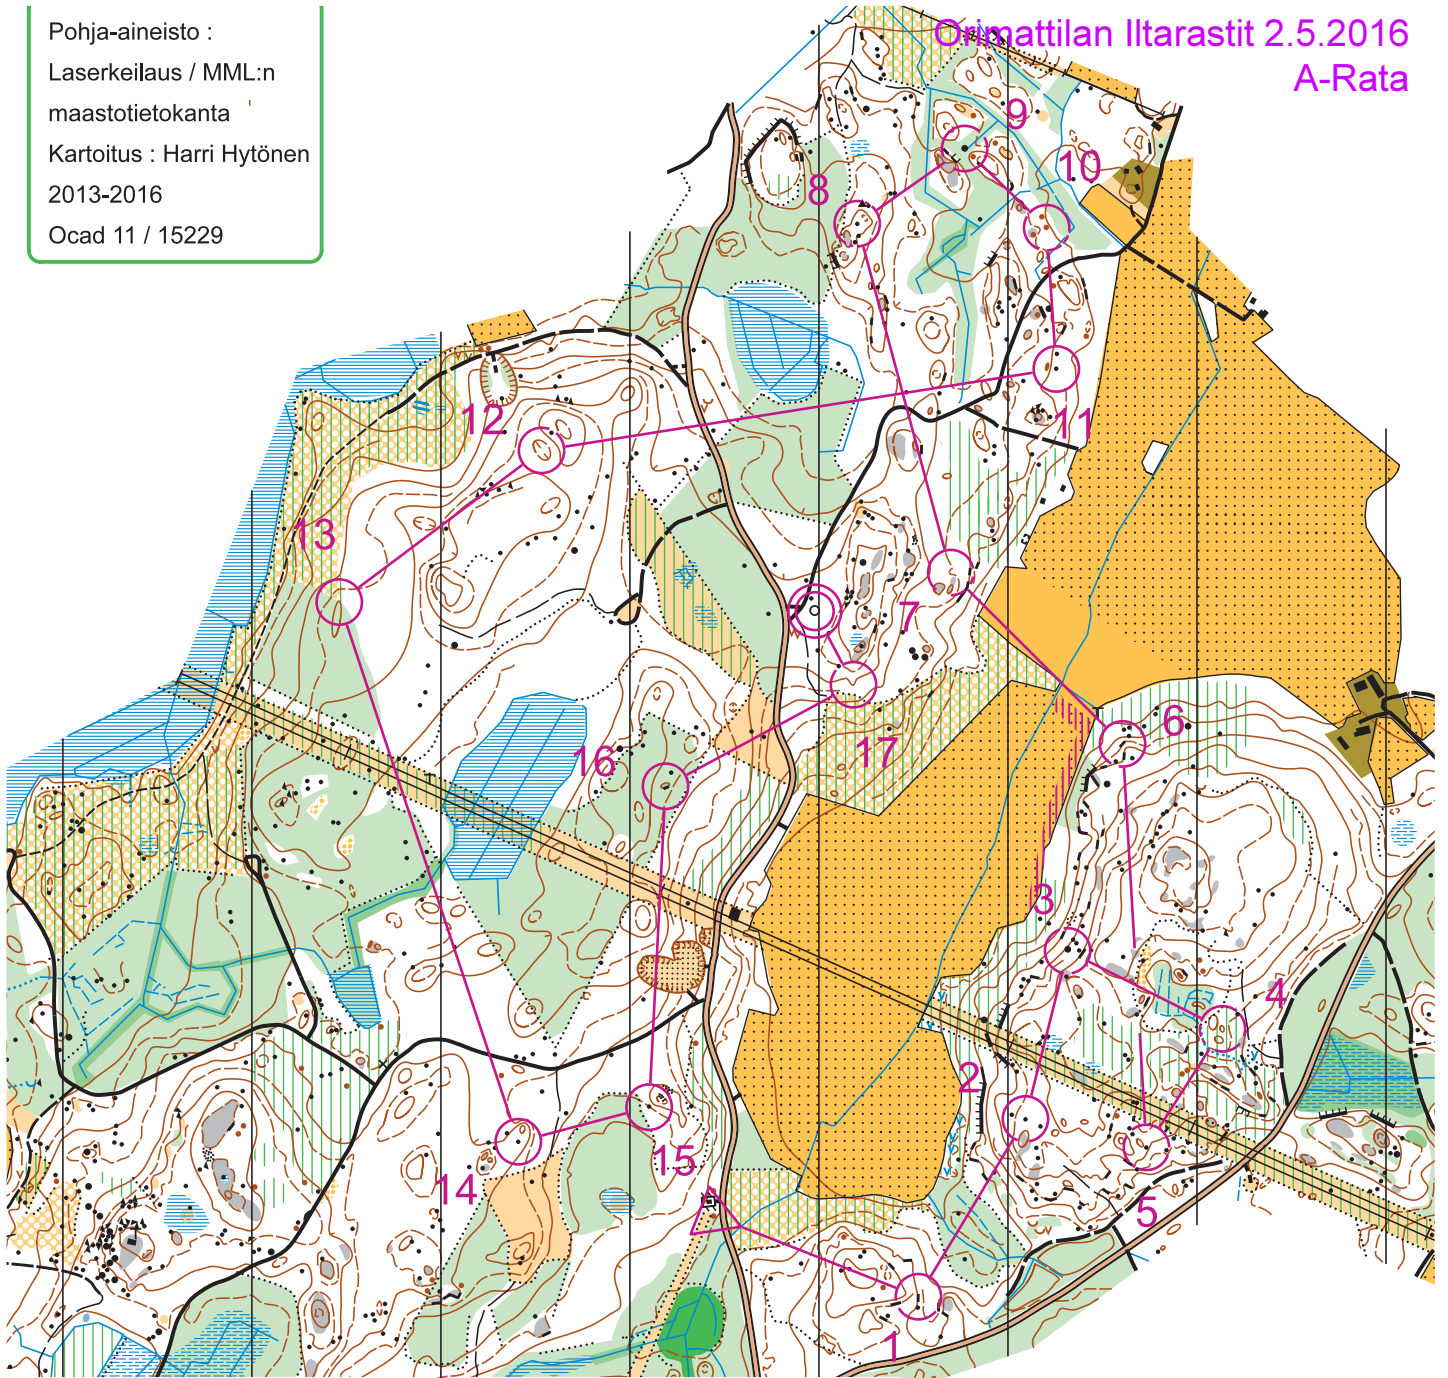

Pohja-aineisto :  
 Laserkeilaus / MML:n  
 maastotietokanta  
 Kartoitus : Harri Hytönen  
 2013-2016  
 Ocad 11 / 15229

Orimattilan Iltarastit 2.5.2016  
 A-Rata

**Orimattilan Iltarastit  
 2.5.2016**

A-Rata		5,8 km	
▷		●	
1	92	≡	
2	93	▲	1.0
3	96	▲	○
4	95	○	○L
5	94	▲	1.2
6	97	↑ ≡	
7	101	∩	
8	102	↑ ▲	1.2
9	103	▲	2.8

10	104	↘ ●		○L
11	105	↓ ▲	1.0	○
12	107	⊖		
13	108	○		○L
14	109	↘ ▲	1.0	○
15	110	▲	1.0	○
16	112	○		○L
17	117	⊢		○L
		○ <	100 m	> ○

**Suunnistuskartta  
 Rastistenmääret**

**ORIMATTILA  
 MITTAKAAVA  
 1:10000  
 KÄYRÄVÄLI 5 M**

**RASTIVARSAT**